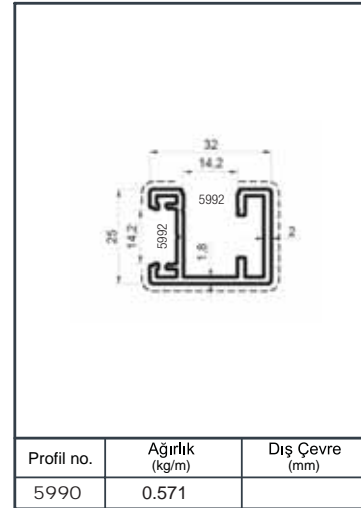

Profil no.	Ağırlık (kg/m)	Dış Çevre (mm)
4761	1.344	287.6

Profil no.	Ağırlık (kg/m)	Dış Çevre (mm)
6617	1.071	

Profil no.	Ağırlık (kg/m)	Dış Çevre (mm)
6618	1.360	

Profil no.	Ağırlık (kg/m)	Dış Çevre (mm)
4893	0.926	243.7