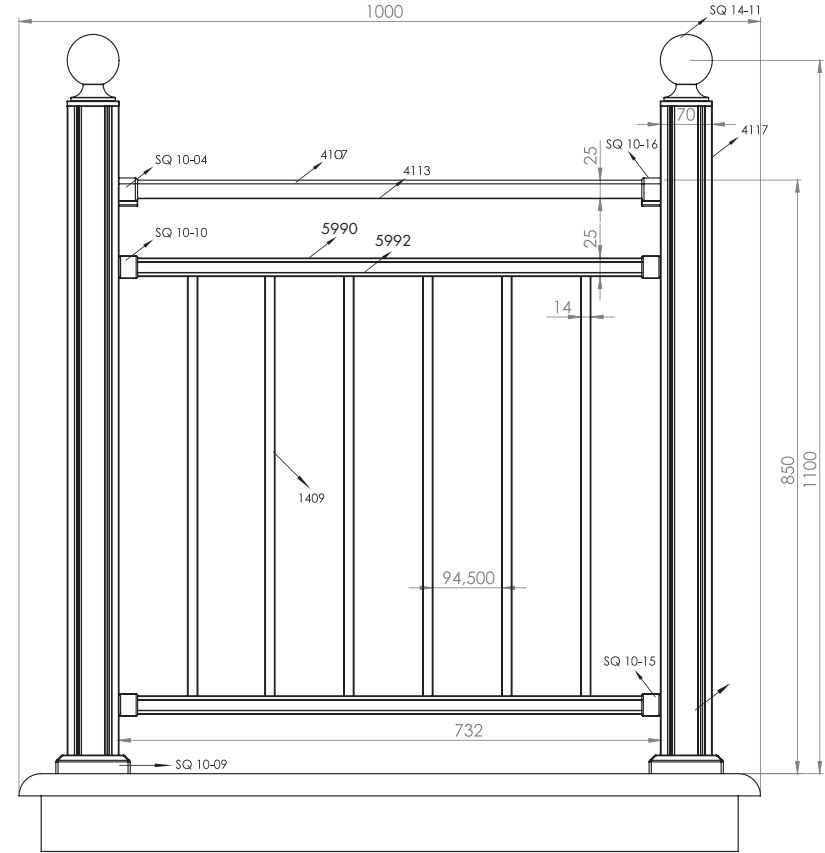

Ürün Kodu Product Code	Ürün Adı Product Name	Adet / mt PCS / m	Ürün Kodu Product Code	Ürün Adı Product Name	Adet / mt PCS / m
4107	25x60 Profil	1/1m	01-61	ø 65'lik Dekorlu Tapa Bağlantısı	2/
4113	25x60 Profil Kapağı	1/1m	SQ 10-10	32x25 Kare Profil Bağlantı Flanşı	4/
4117	70x70 Profil	2/1m	SQ 10-15	32-25 Kare Profil Bağlantı Takozu	4/
5990	32x25 Profil	2/0.70m	SQ 10-04	25x60 2 Delikli Duvar Flanşı	2/
4112	32x25 Profil Kapağı	4/0.70m	SQ 10-16	25x60 Kare Profil Bağlantı Takozu	2/
1409	14x14 Profil	6/0.70m	Y 01-90	ø 40'lık Angraj Demiri 21cm	2/
SQ 14-11	70x70 Kare Profil Dekorlu Tapa	2/			
SQ 10-09	70x70 Kare Baba Flanşı	2/