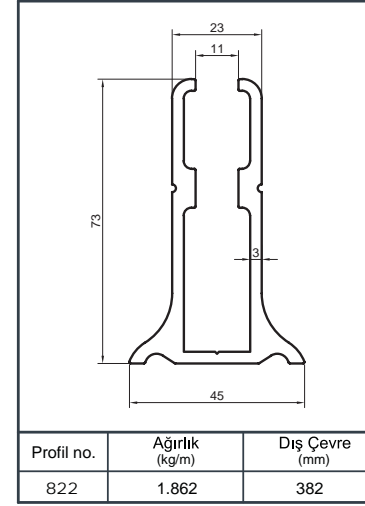

Alüminyum Kare ve Dikdörtgen Küpeşte Profilleri

Aluminium Square and Rectangular Railing Profiles

Q 40

Profil no.	Ağırlık (kg/m)	Dış Çevre (mm)
4117	2.437	281.3

Profil no.	Ağırlık (kg/m)	Dış Çevre (mm)
4162	1.013	181

Profil no.	Ağırlık (kg/m)	Dış Çevre (mm)
4107	1.041	187.2

Profil no.	Ağırlık (kg/m)	Dış Çevre (mm)
6813	0.854	258.1

Profil no.	Ağırlık (kg/m)	Dış Çevre (mm)
6814	1.076	318.1

Profil no.	Ağırlık (kg/m)	Dış Çevre (mm)
4096	1.072	237.5

Profil no.	Ağırlık (kg/m)	Dış Çevre (mm)
4761	1.344	287.6

Profil no.	Ağırlık (kg/m)	Dış Çevre (mm)
6617	1.071	

Profil no.	Ağırlık (kg/m)	Dış Çevre (mm)
6618	1.360	

Profil no.	Ağırlık (kg/m)	Dış Çevre (mm)
4893	0.926	243.7

Profil no.	Ağırlık (kg/m)	Dış Çevre (mm)
4099	0.094	64.4

Profil no.	Ağırlık (kg/m)	Dış Çevre (mm)
4113	0.108	69.8

Profil no.	Ağırlık (kg/m)	Dış Çevre (mm)
592	0.073	

Profil no.	Ağırlık (kg/m)	Dış Çevre (mm)
5992	0.080	