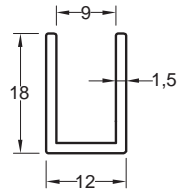

Profil no.	Ağırlık (kg/m)	Dış Çevre (mm)
10040	0.183	

Profil no.	Ağırlık (kg/m)	Dış Çevre (mm)
4112	0.078	54.3