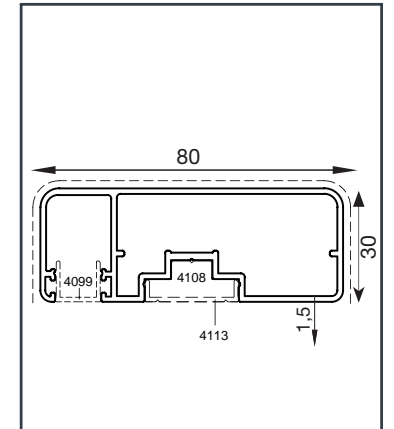

Profil no.	Ağırlık (kg/m)	Dış Çevre (mm)
6814	1.076	318.1