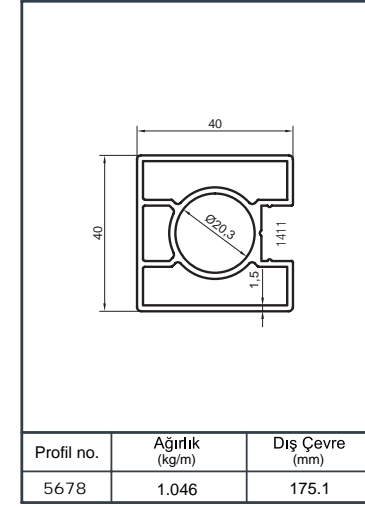

Alüminyum Kare ve Dikdörtgen Küpeşte Profilleri

Aluminium Square and Rectangular Railing Profiles

Q 40