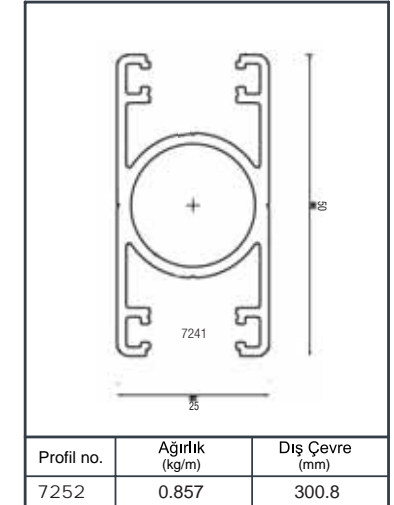

Alüminyum Kare ve Dikdörtgen Küpeşte Profilleri

Aluminium Square and Rectangular Railing Profiles

Q 40