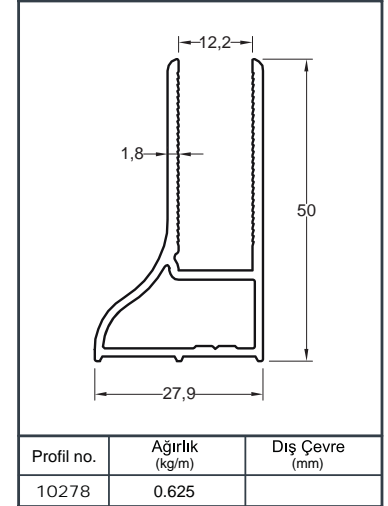

Profil no.	Ağırlık (kg/m)	Dış Çevre (mm)
4107	1.041	187.2

Profil no.	Ağırlık (kg/m)	Dış Çevre (mm)
6813	0.854	258.1

Profil no.	Ağırlık (kg/m)	Dış Çevre (mm)
6814	1.076	318.1

Profil no.	Ağırlık (kg/m)	Dış Çevre (mm)
4096	1.072	237.5

Profil no.	Ağırlık (kg/m)	Dış Çevre (mm)
4761	1.344	287.6

Profil no.	Ağırlık (kg/m)	Dış Çevre (mm)
6617	1.071	

Profil no.	Ağırlık (kg/m)	Dış Çevre (mm)
6618	1.360	

Profil no.	Ağırlık (kg/m)	Dış Çevre (mm)
4893	0.926	243.7

Profil no.	Ağırlık (kg/m)	Dış Çevre (mm)
4099	0.094	64.4

Profil no.	Ağırlık (kg/m)	Dış Çevre (mm)
4113	0.108	69.8

Profil no.	Ağırlık (kg/m)	Dış Çevre (mm)
592	0.073	

Profil no.	Ağırlık (kg/m)	Dış Çevre (mm)
5992	0.080	