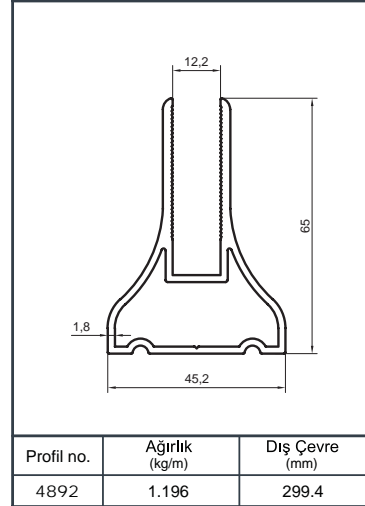

Alüminyum Kare ve Dikdörtgen Küpeşte Profilleri

Aluminium Square and Rectangular Railing Profiles

Q 40

Profil no.	Ağırlık (kg/m)	Dış Çevre (mm)
4117	2.437	281.3

Profil no.	Ağırlık (kg/m)	Dış Çevre (mm)
4162	1.013	181

Profil no.	Ağırlık (kg/m)	Dış Çevre (mm)
4107	1.041	187.2

Profil no.	Ağırlık (kg/m)	Dış Çevre (mm)
6813	0.854	258.1

Profil no.	Ağırlık (kg/m)	Dış Çevre (mm)
6814	1.076	318.1

Profil no.	Ağırlık (kg/m)	Dış Çevre (mm)
4096	1.072	237.5

Profil no.	Ağırlık (kg/m)	Dış Çevre (mm)
4761	1.344	287.6

Profil no.	Ağırlık (kg/m)	Dış Çevre (mm)
6617	1.071	

Profil no.	Ağırlık (kg/m)	Dış Çevre (mm)
6618	1.360	

Profil no.	Ağırlık (kg/m)	Dış Çevre (mm)
4893	0.926	243.7

Profil no.	Ağırlık (kg/m)	Dış Çevre (mm)
4099	0.094	64.4

Profil no.	Ağırlık (kg/m)	Dış Çevre (mm)
4113	0.108	69.8

Profil no.	Ağırlık (kg/m)	Dış Çevre (mm)
592	0.073	

Profil no.	Ağırlık (kg/m)	Dış Çevre (mm)
5992	0.080	