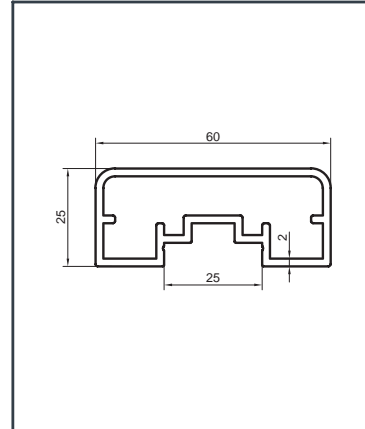

Alüminyum Kare ve Dikdörtgen Küpeşte Profilleri

Aluminium Square and Rectangular Railing Profiles

Q 40

Profil no.	Ağırlık (kg/m)	Dış Çevre (mm)
4117	2.437	281.3

Profil no.	Ağırlık (kg/m)	Dış Çevre (mm)
4162	1.013	181