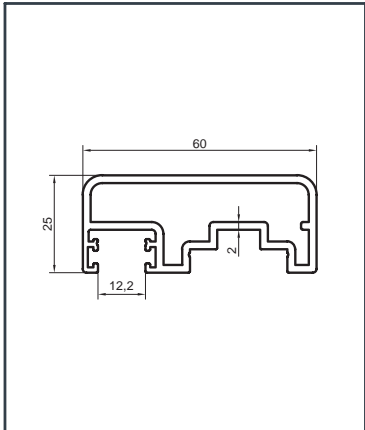

Profil no.	Ağırlık (kg/m)	Dış Çevre (mm)
4096	1.072	237.5