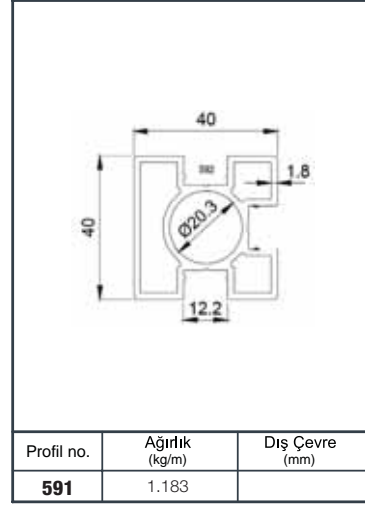

Alüminyum Kare ve Dikdörtgen Küpeşte Profilleri

Aluminium Square and Rectangular Railing Profiles

Q 40