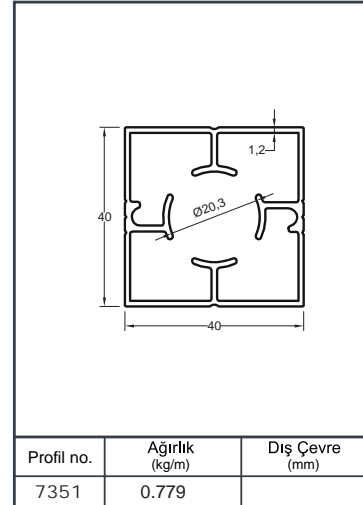

Alüminyum Kare ve Dikdörtgen Küpeşte Profilleri

Aluminium Square and Rectangular Railing Profiles

Q 40