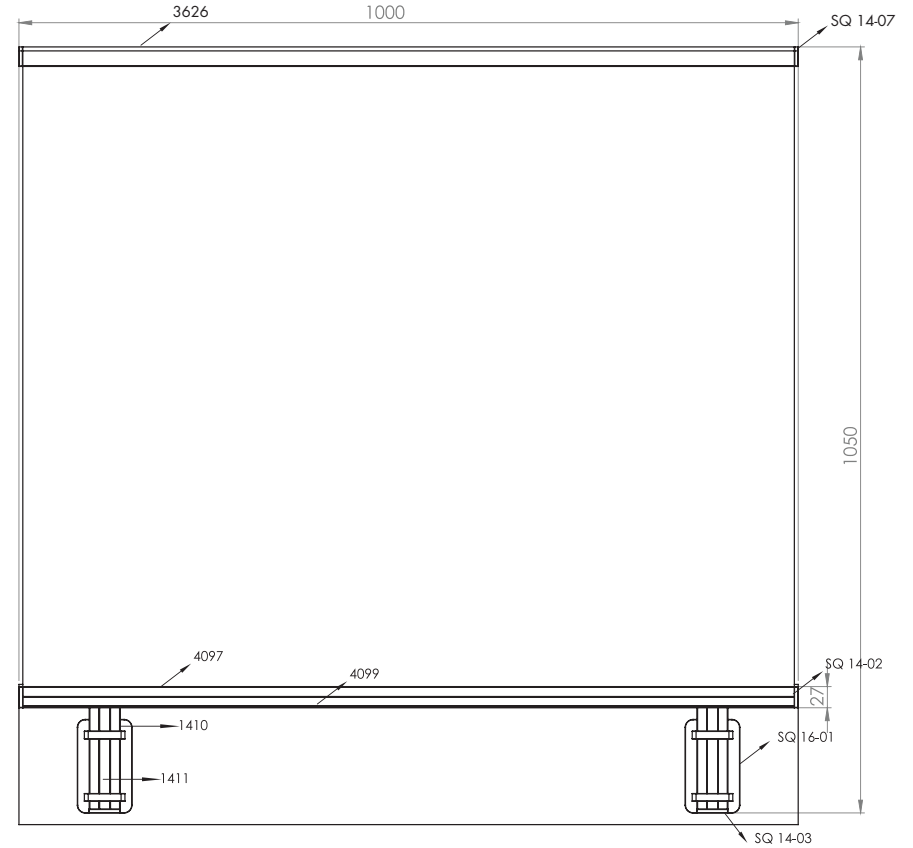

Ürün Kodu Product Code	Ürün Adı Product Name	Adet / mt PCS / m	Ürün Kodu Product Code	Ürün Adı Product Name	Adet / mt PCS / m
3626	25x60 Cam Kanal Profil	1/1m	SQ 14-07	25x60 Profil Tapası	2/
1410	40x40 Dikme Profil	2/1m	SQ 14-03	40x40 Kare Dikme Tapası	2/
1411	40x40 Dikme Profil Kapağı	4/1m	SQ 16-01	40x40 Kare Dikme Profil Yandan Özel Ara Bağlantı Tk.	2/
4097	20x27 Cam Kanal Profil	1/1m			
4099	Cam Kanal Profil Kapağı	1/1			
SQ 11-07	40x40 Kare Dikme Sabit Ay Bağlantı	2/			
SQ 14-02	20x27 Profil Tapası	4/