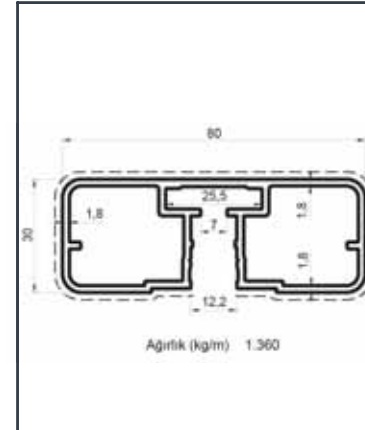

Profil no.	Ağırlık (kg/m)	Dış Çevre (mm)
6618	1.360