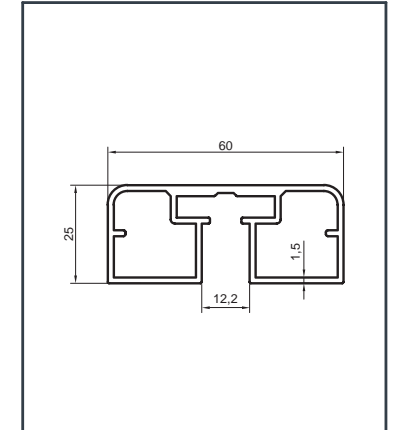

Profil no.	Ağırlık (kg/m)	Dış Çevre (mm)
4893	0.926	243.7