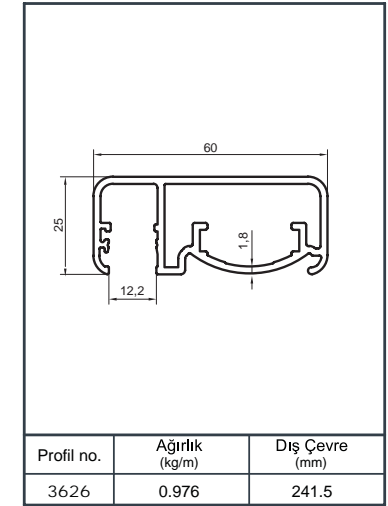

Profil no.	Ağırlık (kg/m)	Dış Çevre (mm)
4107	1.041	187.2

Profil no.	Ağırlık (kg/m)	Dış Çevre (mm)
6813	0.854	258.1

Profil no.	Ağırlık (kg/m)	Dış Çevre (mm)
6814	1.076	318.1

Profil no.	Ağırlık (kg/m)	Dış Çevre (mm)
4096	1.072	237.5

Profil no.	Ağırlık (kg/m)	Dış Çevre (mm)
4761	1.344	287.6

Profil no.	Ağırlık (kg/m)	Dış Çevre (mm)
6617	1.071	

Profil no.	Ağırlık (kg/m)	Dış Çevre (mm)
6618	1.360	

Profil no.	Ağırlık (kg/m)	Dış Çevre (mm)
4893	0.926	243.7