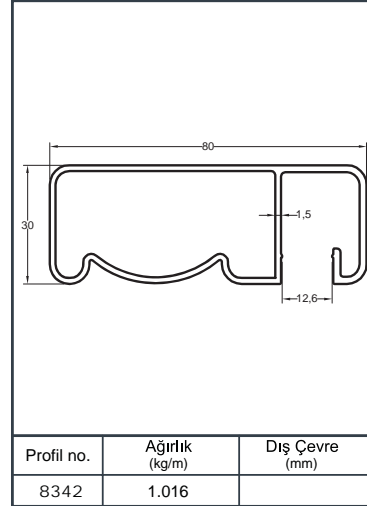

Profil no.	Ağırlık (kg/m)	Dış Çevre (mm)
4107	1.041	187.2

Profil no.	Ağırlık (kg/m)	Dış Çevre (mm)
6813	0.854	258.1

Profil no.	Ağırlık (kg/m)	Dış Çevre (mm)
6814	1.076	318.1

Profil no.	Ağırlık (kg/m)	Dış Çevre (mm)
4096	1.072	237.5

Profil no.	Ağırlık (kg/m)	Dış Çevre (mm)
4761	1.344	287.6

Profil no.	Ağırlık (kg/m)	Dış Çevre (mm)
6617	1.071	

Profil no.	Ağırlık (kg/m)	Dış Çevre (mm)
6618	1.360	

Profil no.	Ağırlık (kg/m)	Dış Çevre (mm)
4893	0.926	243.7