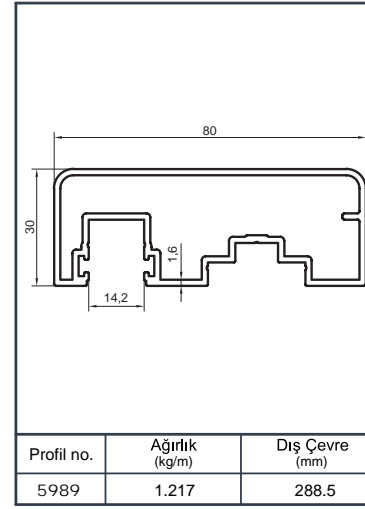

Profil no.	Ağırlık (kg/m)	Dış Çevre (mm)
4761	1.344	287.6

Profil no.	Ağırlık (kg/m)	Dış Çevre (mm)
6617	1.071	

Profil no.	Ağırlık (kg/m)	Dış Çevre (mm)
6618	1.360	

Profil no.	Ağırlık (kg/m)	Dış Çevre (mm)
4893	0.926	243.7