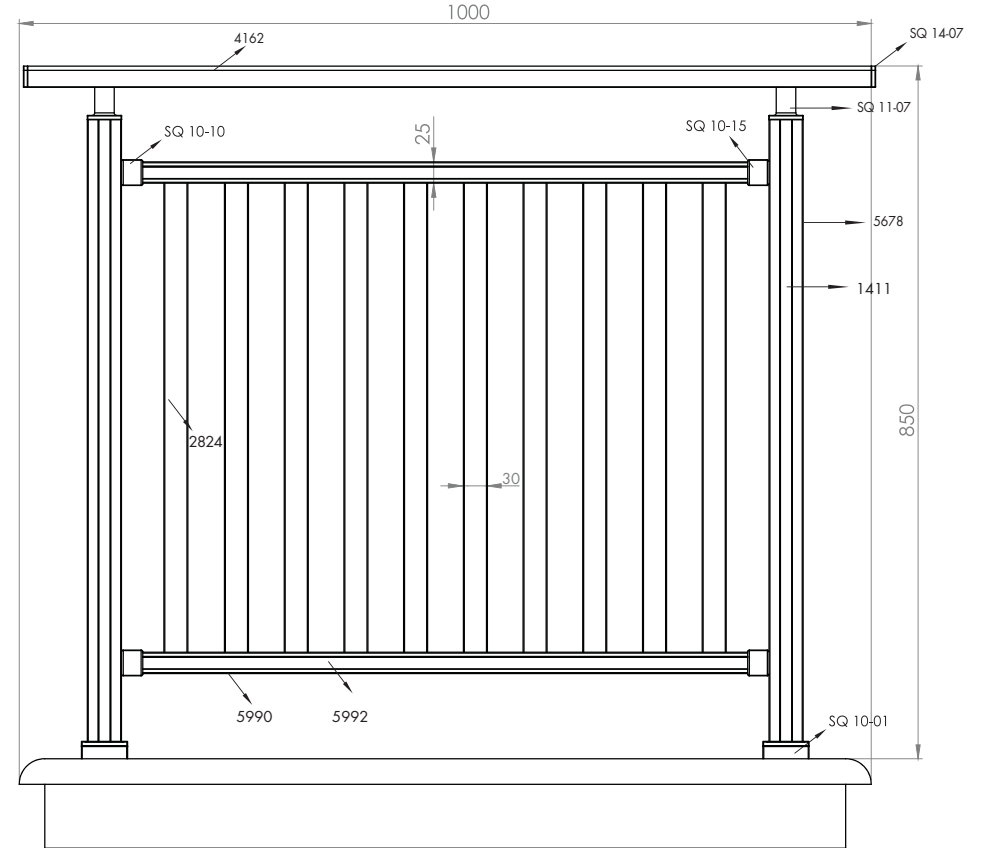

Q 40

Alüminyum Kare ve Dikdörtgen Küpeşte Uygulama Detayları

Aluminium Square and Rectangular Railing Application Details

Q 40

Ürün Kodu Product Code	Ürün Adı Product Name	Adet / mt PCS / m	Ürün Kodu Product Code	Ürün Adı Product Name	Adet / mt PCS / m
4162	25x60 Profil	1/1m	SQ 10-01	40x40 Kare Dikme Flaşı	2/
5678	40x40 Dikme Profil	2/0.75m	SQ 14-07	25x60 Profil Tapası	2/
1411	40x40 Dikme Profil Kapağı	4/0.75m	SQ 10-10	32x25 Kare Profil Bağlantı Flaşı	4/
5990	32x25 Profil	2/0.70m	SQ 10-15	32x25 Kare Profil Bağlantı Takozu	4/
5992	32x25 Profil Kapağı	4/0.70m	Y 01-90	ø 40'lık Angraj Demiri 21cm	2/
2824	11x30 Profil	10/0.307m			
SQ 11-07	40x40 Kare Dikme Sabit Ay Bağlantı	2/			