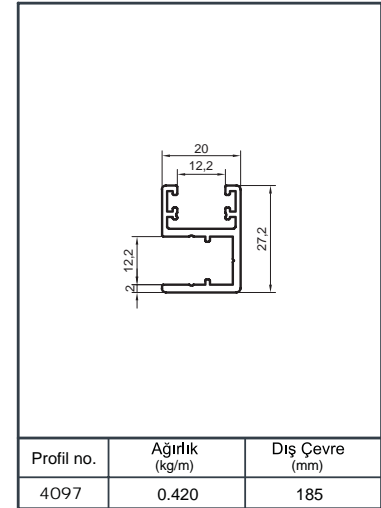

Profil no.	Ağırlık (kg/m)	Dış Çevre (mm)
4761	1.344	287.6

Profil no.	Ağırlık (kg/m)	Dış Çevre (mm)
6617	1.071	

Profil no.	Ağırlık (kg/m)	Dış Çevre (mm)
6618	1.360	

Profil no.	Ağırlık (kg/m)	Dış Çevre (mm)
4893	0.926	243.7