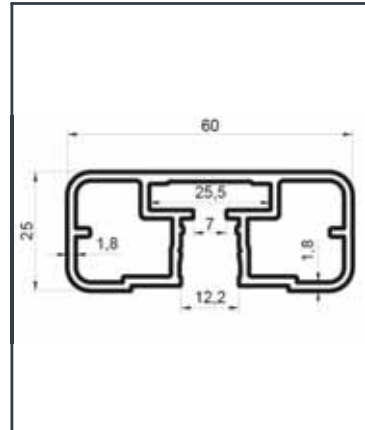

Profil no.	Ağırlık (kg/m)	Dış Çevre (mm)
6617	1.071