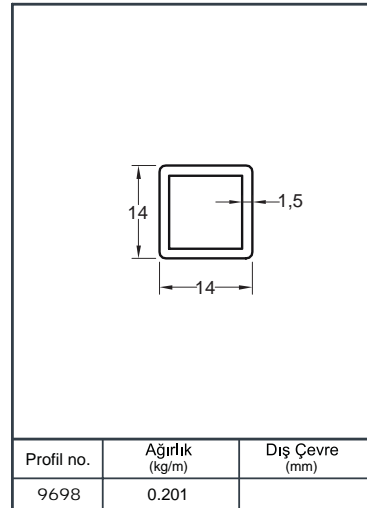

Profil no.	Ağırlık (kg/m)	Dış Çevre (mm)
4761	1.344	287.6

Profil no.	Ağırlık (kg/m)	Dış Çevre (mm)
6617	1.071	

Profil no.	Ağırlık (kg/m)	Dış Çevre (mm)
6618	1.360	

Profil no.	Ağırlık (kg/m)	Dış Çevre (mm)
4893	0.926	243.7