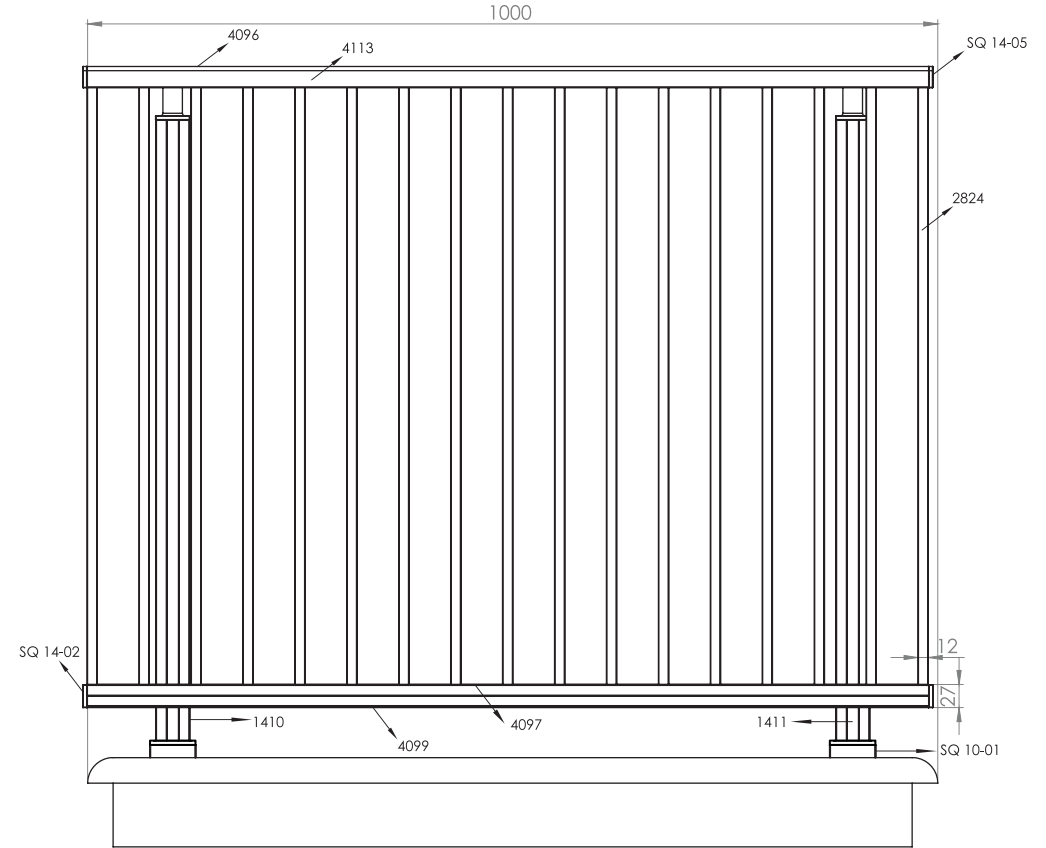

Alüminyum Kare ve Dikdörtgen Küpeşte Uygulama Detayları

Aluminium Square and Rectangular Railing Application Details

Q 40

Ürün Kodu Product Code	Ürün Adı Product Name	Adet / mt PCS / m	Ürün Kodu Product Code	Ürün Adı Product Name	Adet / mt PCS / m
4096	25x60 Cam Kanallı Profil	1/1m	SQ 10-01	40x40 Kare Dikme Flanşı	2/
4113	25x60 Profil Kapağı	1/1m	SQ 14-02	20x27 Profil Tapası	2/
1410	40x40 Dikme Profil	2/0.75m	SQ 14-05	25x60 Profil Tapası	2/
1411	40x40 Dikme Profil Kapağı	4/0.75m	Y 01-90	Ø 40'lık Angraj Demiri 21cm	2/
4097	20x27 Cam Kanal Profil	1/1m			
4099	Cam Kanal Profil Kapağı	3/1m			
2824	11x30 Profil	17/0.75m			
SQ 11-06	40x40 Kare Dikme Sabit Mafsals	2/