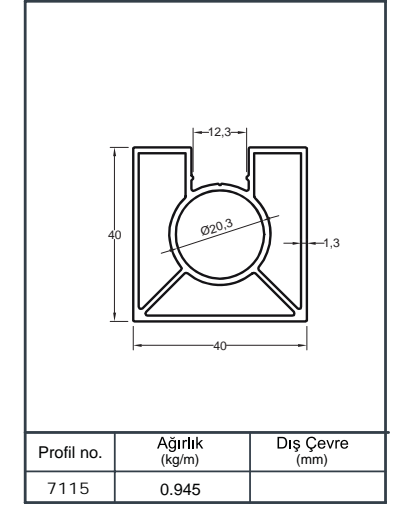

Alüminyum Kare ve Dikdörtgen Küpeşte Profilleri

Aluminium Square and Rectangular Railing Profiles

Q 40