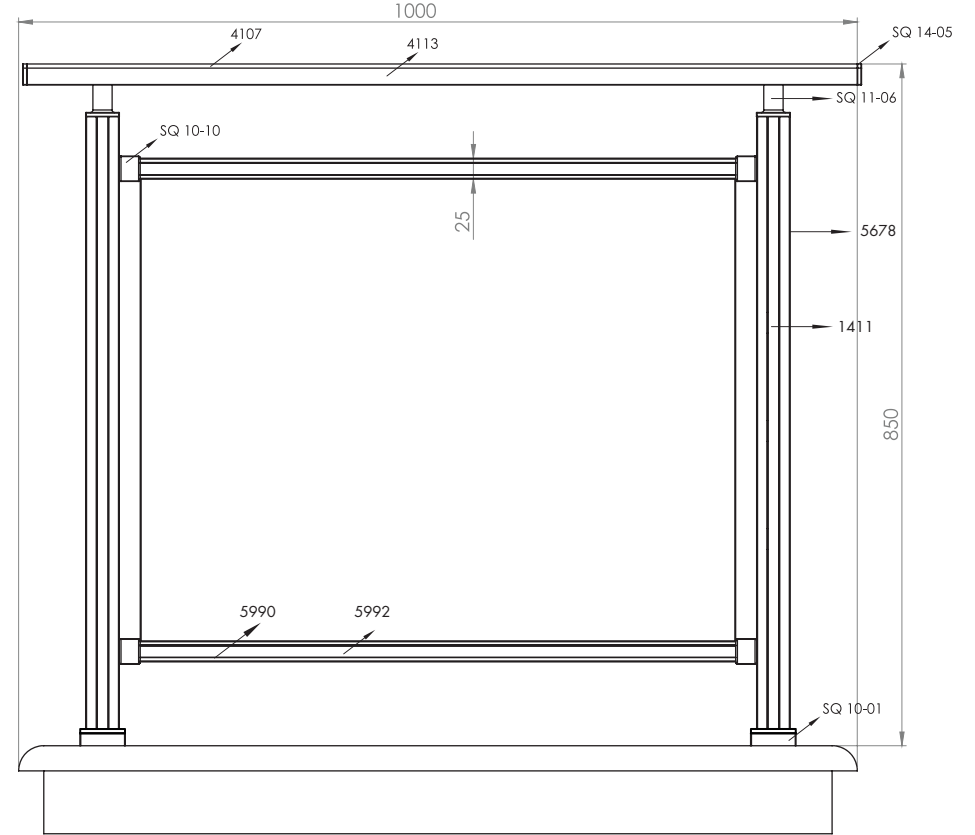

Ürün Kodu Product Code	Ürün Adı Product Name	Adet / mt PCS / m	Ürün Kodu Product Code	Ürün Adı Product Name	Adet / mt PCS / m
4107	25x60 Profil	1/1m	SQ 14-05	25x60 Profil Tapası	2/
4113	25x60 Profil Kapağı	1/1m	SQ 10-10	32x25 Kare Profil Bağlantı Flanşı	4/
5678	40x40 Dikme Profil	2/0.75m	SQ 10-15	32x25 Kare Profil Bağlantı Takozu	4/
1411	40x40 Dikme Profil Kapağı	4/0.75m	Y 01-90	ø40'lık Angraj Demiri 21cm	2/
5990	32x25 Profil	2/0.70m			
5992	32x25 Profil Kapağı	2/0.70m			
SQ 11-06	40x40 Kare Dikme Sabit Mafsal	2/			
SQ 10-01	40x40 Kare Dikme Flanşı	2/