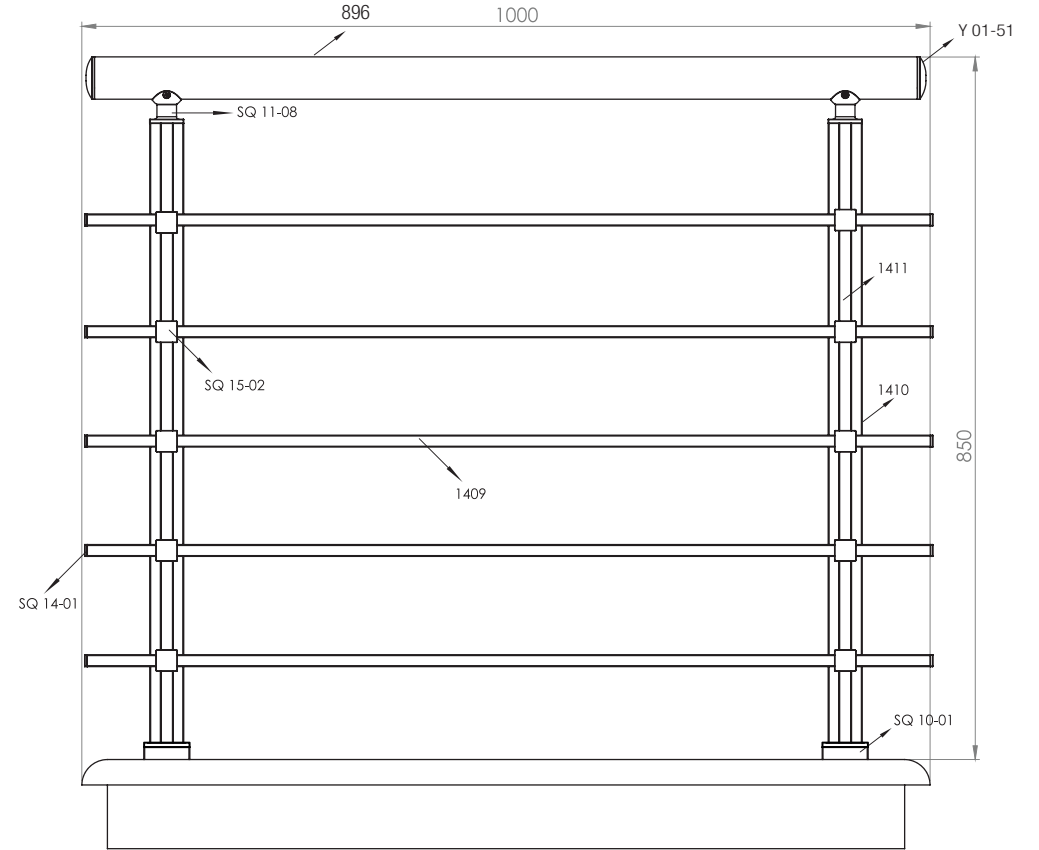

Ürün Kodu Product Code	Ürün Adı Product Name	Adet / mt PCS / m	Ürün Kodu Product Code	Ürün Adı Product Name	Adet / mt PCS / m
896	ø 50 Profil	1/1m	SQ 14-01	14x14 Kare Profil Tapası	10/
1410	40x40 Dikme Profil	2/0.75m	Y 01-90	ø 40'lık Angraj Demiri 21cm	2/
1411	40x40 Dikme Profil Kapağı	4/0.75m			
1409	14x14 Profil	5/1m			
SQ 11-08	40x40 Kare Dikme 50'lik Boru Sabit Mafsals	2/			
SQ 10-01	40x40 Kare Dikme Flanşı	2/			
SQ 15-02	14x14 Kare Profil Emniyet Tutamağı	10/			
Y 01-51	ø 50'lik Boru Tapası	2/