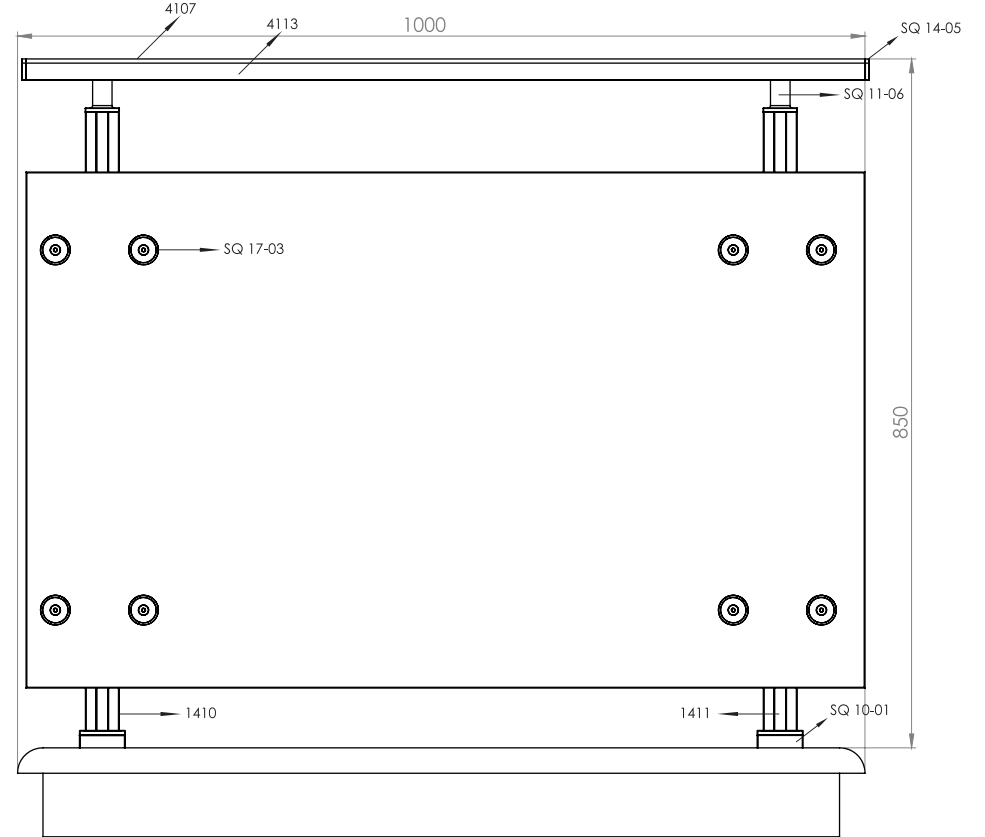

Alüminyum Kare ve Dikdörtgen Küpeşte Uygulama Detayları

Aluminium Square and Rectangular Railing Application Details

Q 40

Ürün Kodu Product Code	Ürün Adı Product Name	Adet / mt PCS / m	Ürün Kodu Product Code	Ürün Adı Product Name	Adet / mt PCS / m
4107	25x60 Profil	1/1m	Y 01-90	ø 40'lık Angraj Demiri 21cm	2/
4113	25x60 Profil Kapağı	1/1m			
1410	40x40 Dikme Profil	2/0.75m			
1411	40x40 Dikme Profil Kapağı	4/0.75m			
SQ 11-06	40x40 Kare Dikme Sabit Mafsalları	2/			
SQ 10-01	40x40 Kare Dikme Flaşları	2/			
SQ 14-05	25x60 Profil Tapası	2/			
SQ 17-03	Kare Çiftli Spider Takımı	4/