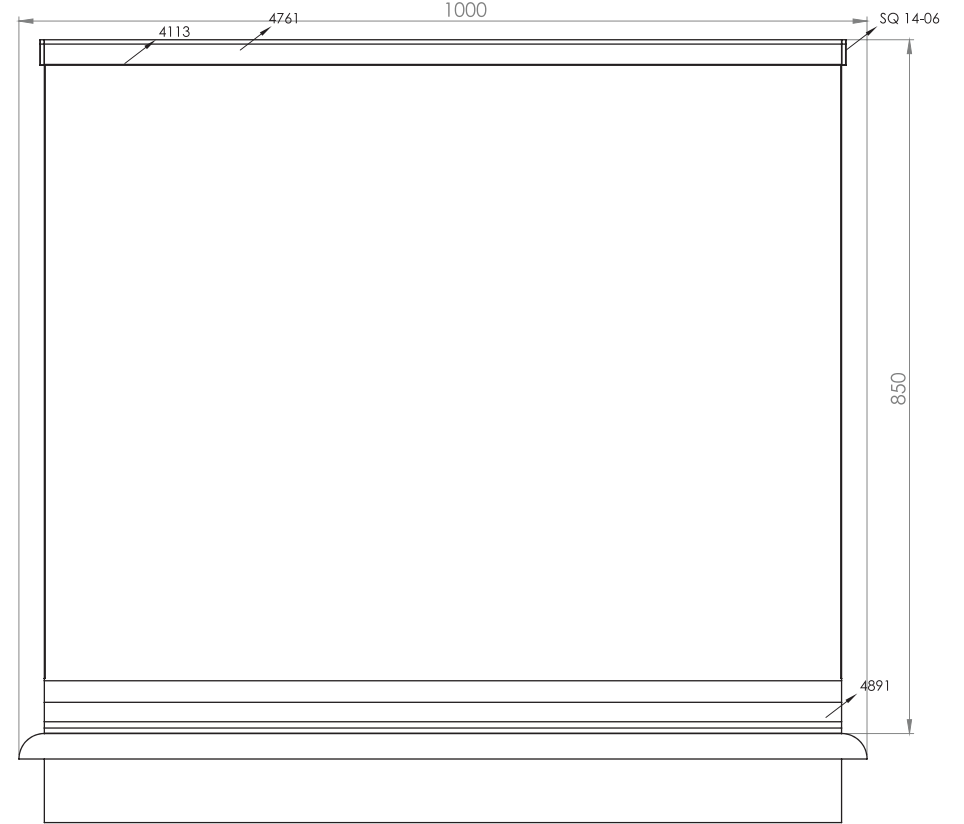

Alüminyum Kare ve Dikdörtgen Küpeşte Uygulama Detayları

Aluminium Square and Rectangular Railing Application Details

Q 40

Ürün Kodu Product Code	Ürün Adı Product Name	Adet / mt PCS / m	Ürün Kodu Product Code	Ürün Adı Product Name	Adet / mt PCS / m
4761	30x80 Cam Kanal Profil	1/1m			
4113	25x60 Profil Kapağı	1/1m			
1410	40x40 Dikme Profil	2/0.75m			
1411	40x40 Dikme Profil Kapağı	4/0.75m			
4891	Dikmeli Cam Baza	1/1m			
SQ 11-06	40x40 Kare Dikme Sabit Mafsals	2/			
SQ 14-08	30x80 Cam Kanal Profil Tapası	2/			
Y 01-90	ø 40'lık Angraj Demiri 21cm	2/