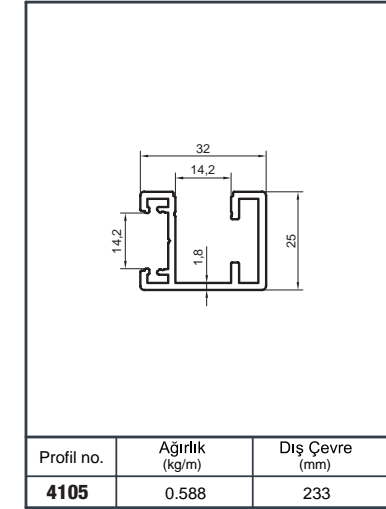

Profil no.	Ağırlık (kg/m)	Dış Çevre (mm)
4107	1.041	187.2

Profil no.	Ağırlık (kg/m)	Dış Çevre (mm)
6813	0.854	258.1

Profil no.	Ağırlık (kg/m)	Dış Çevre (mm)
6814	1.076	318.1

Profil no.	Ağırlık (kg/m)	Dış Çevre (mm)
4096	1.072	237.5

Profil no.	Ağırlık (kg/m)	Dış Çevre (mm)
4761	1.344	287.6

Profil no.	Ağırlık (kg/m)	Dış Çevre (mm)
6617	1.071	

Profil no.	Ağırlık (kg/m)	Dış Çevre (mm)
6618	1.360	

Profil no.	Ağırlık (kg/m)	Dış Çevre (mm)
4893	0.926	243.7