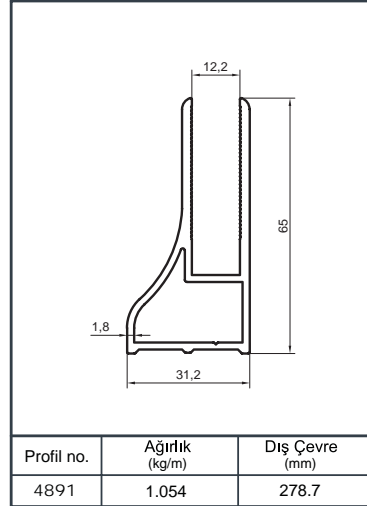

Alüminyum Kare ve Dikdörtgen Küpeşte Profilleri

Aluminium Square and Rectangular Railing Profiles

Q 40

Profil no.	Ağırlık (kg/m)	Dış Çevre (mm)
4117	2.437	281.3

Profil no.	Ağırlık (kg/m)	Dış Çevre (mm)
4162	1.013	181

Profil no.	Ağırlık (kg/m)	Dış Çevre (mm)
4107	1.041	187.2

Profil no.	Ağırlık (kg/m)	Dış Çevre (mm)
6813	0.854	258.1

Profil no.	Ağırlık (kg/m)	Dış Çevre (mm)
6814	1.076	318.1

Profil no.	Ağırlık (kg/m)	Dış Çevre (mm)
4096	1.072	237.5

Profil no.	Ağırlık (kg/m)	Dış Çevre (mm)
4761	1.344	287.6

Profil no.	Ağırlık (kg/m)	Dış Çevre (mm)
6617	1.071	

Profil no.	Ağırlık (kg/m)	Dış Çevre (mm)
6618	1.360	

Profil no.	Ağırlık (kg/m)	Dış Çevre (mm)
4893	0.926	243.7