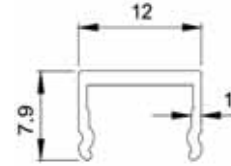

Profil no.	Ağırlık (kg/m)	Dış Çevre (mm)
4099	0.094	64.4

Profil no.	Ağırlık (kg/m)	Dış Çevre (mm)
4113	0.108	69.8

Profil no.	Ağırlık (kg/m)	Dış Çevre (mm)
592	0.073	

Profil no.	Ağırlık (kg/m)	Dış Çevre (mm)
5992	0.080	

Profil no.	Ağırlık (kg/m)	Dış Çevre (mm)
5991	0.108	74.4