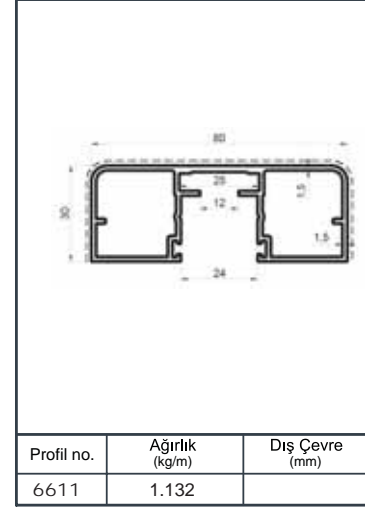

Profil no.	Ağırlık (kg/m)	Dış Çevre (mm)
4761	1.344	287.6

Profil no.	Ağırlık (kg/m)	Dış Çevre (mm)
6617	1.071	

Profil no.	Ağırlık (kg/m)	Dış Çevre (mm)
6618	1.360	

Profil no.	Ağırlık (kg/m)	Dış Çevre (mm)
4893	0.926	243.7