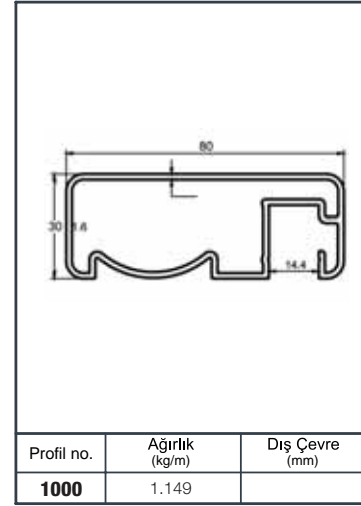

Profil no.	Ağırlık (kg/m)	Dış Çevre (mm)
4761	1.344	287.6

Profil no.	Ağırlık (kg/m)	Dış Çevre (mm)
6617	1.071	

Profil no.	Ağırlık (kg/m)	Dış Çevre (mm)
6618	1.360	

Profil no.	Ağırlık (kg/m)	Dış Çevre (mm)
4893	0.926	243.7