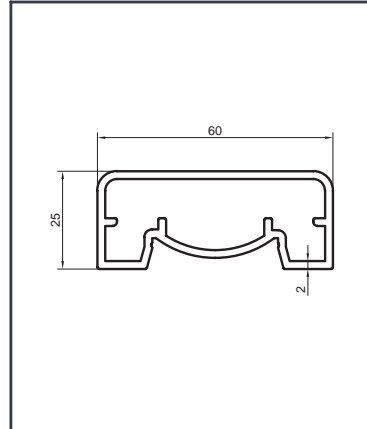

Alüminyum Kare ve Dikdörtgen Küpeşte Profilleri

Aluminium Square and Rectangular Railing Profiles

Q 40

Profil no.	Ağırlık (kg/m)	Dış Çevre (mm)
4117	2.437	281.3

Profil no.	Ağırlık (kg/m)	Dış Çevre (mm)
4162	1.013	181