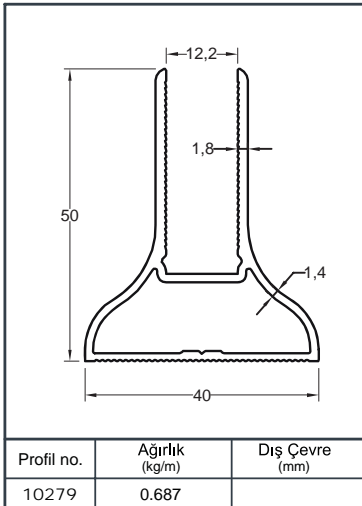

Profil no.	Ağırlık (kg/m)	Dış Çevre (mm)
4107	1.041	187.2

Profil no.	Ağırlık (kg/m)	Dış Çevre (mm)
6813	0.854	258.1

Profil no.	Ağırlık (kg/m)	Dış Çevre (mm)
6814	1.076	318.1

Profil no.	Ağırlık (kg/m)	Dış Çevre (mm)
4096	1.072	237.5

Profil no.	Ağırlık (kg/m)	Dış Çevre (mm)
4761	1.344	287.6

Profil no.	Ağırlık (kg/m)	Dış Çevre (mm)
6617	1.071	

Profil no.	Ağırlık (kg/m)	Dış Çevre (mm)
6618	1.360	

Profil no.	Ağırlık (kg/m)	Dış Çevre (mm)
4893	0.926	243.7

Profil no.	Ağırlık (kg/m)	Dış Çevre (mm)
4099	0.094	64.4

Profil no.	Ağırlık (kg/m)	Dış Çevre (mm)
4113	0.108	69.8

Profil no.	Ağırlık (kg/m)	Dış Çevre (mm)
592	0.073	

Profil no.	Ağırlık (kg/m)	Dış Çevre (mm)
5992	0.080	

Profil no.	Ağırlık (kg/m)	Dış Çevre (mm)
5991	0.108	74.4

Profil no.	Ağırlık (kg/m)	Dış Çevre (mm)
10040	0.183	

Profil no.	Ağırlık (kg/m)	Dış Çevre (mm)
4112	0.078	54.3