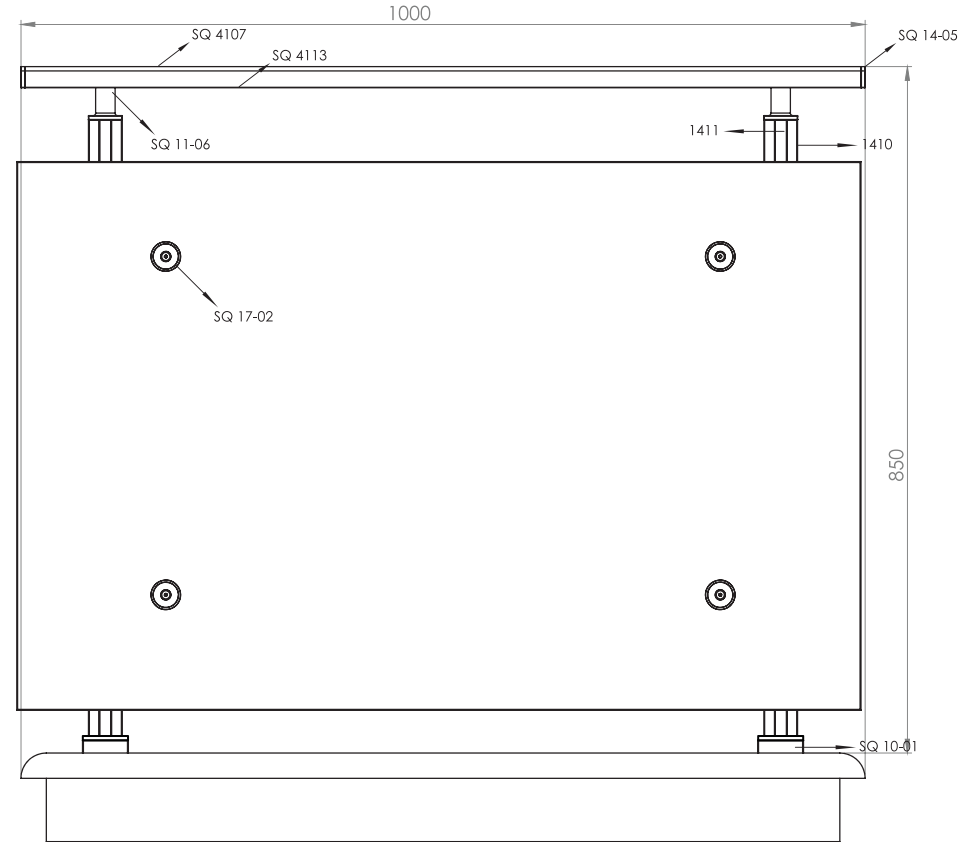

Ürün Kodu Product Code	Ürün Adı Product Name	Adet / mt PCS / m	Ürün Kodu Product Code	Ürün Adı Product Name	Adet / mt PCS / m
4107	25x60 Profil	1/1m	SQ 14-05	25x60 Profil Tapası	2/
4113	25x60 Profil Kapağı	1/1m	SQ 14-01	14x14 Kare Profil Tapası	4/
1410	40x40 Dikme Profil	2/0.75m	SQ 17-02	Kare Emniyet Tutamaklı Spider	4/
1411	40x40 Dikme Profil Kapağı	4/0.75m	Y 01-90	ø 40'lık Angraj Demiri 21cm	2/
1409	14x14 Profil	2/1m			
SQ 11-06	40x40 Kare Dikme Sabit Mafsals	2/			
SQ 10-01	40x40 Kare Dikme Flanşı	2/			
SQ 15-02	14x14 Kare Profil Emniyet Tutamağı	4/