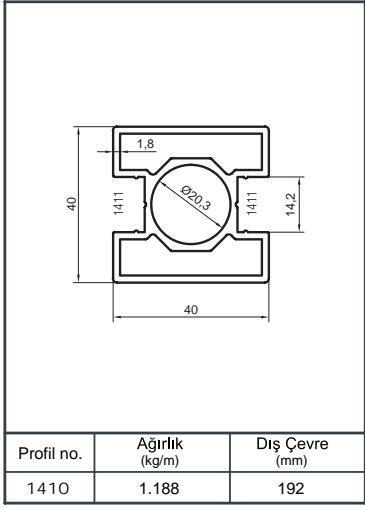

Alüminyum Kare ve Dikdörtgen Küpeşte Profilleri

Aluminium Square and Rectangular Railing Profiles

Q 40