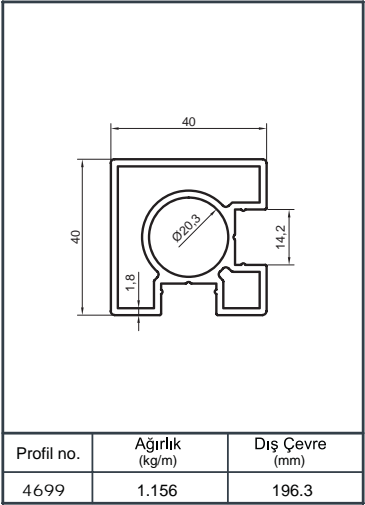

Alüminyum Kare ve Dikdörtgen Küpeşte Profilleri

Aluminium Square and Rectangular Railing Profiles

Q 40