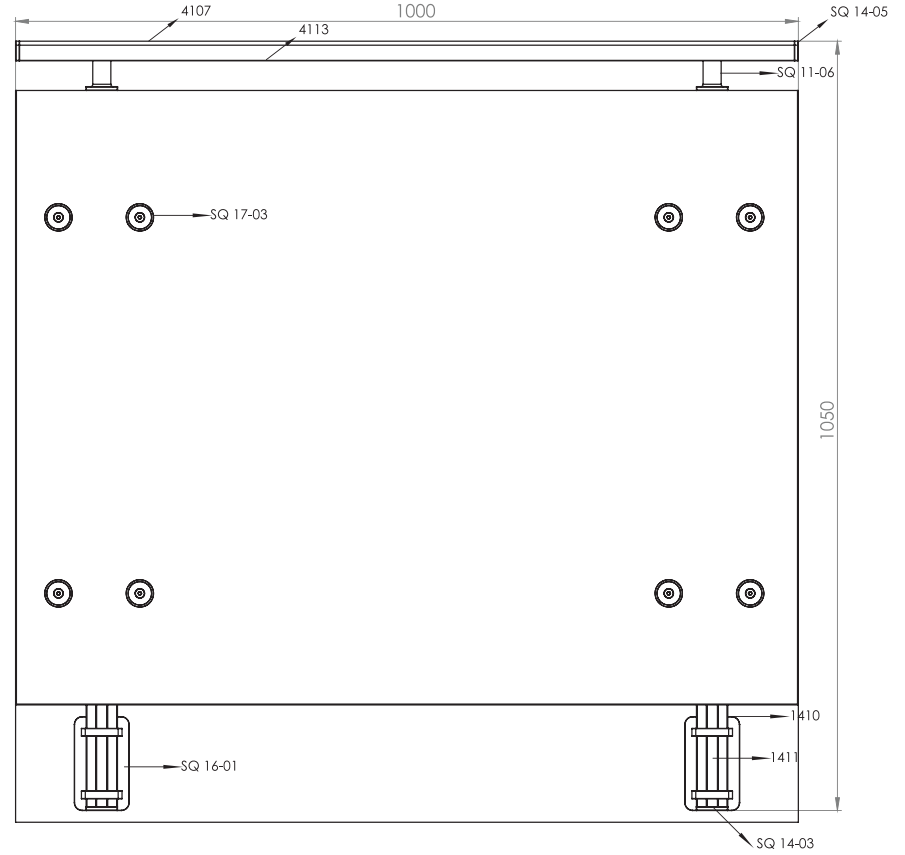

Alüminyum Kare ve Dikdörtgen Küpeşte Uygulama Detayları

Aluminium Square and Rectangular Railing Application Details

Q 40

Ürün Kodu Product Code	Ürün Adı Product Name	Adet / mt PCS / m	Ürün Kodu Product Code	Ürün Adı Product Name	Adet / mt PCS / m
4107	25x60 Profil	1/1m	SQ 16-01	40x40 Kare Dikme Profil Yandan Özel Ara Bağlantı Tk. 2/	2/
4113	25x60 Profil Kapağı	1/1m			
1410	40x40 Dikme Profil	2/1m			
1411	40x40 Dikme Profil Kapağı	4/1m			
SQ 11-06	40x40 Kare Dikme Sabit Mafsalsal	2/			
SQ 17-03	Kare Çiftli Spider Takımı	4/			
SQ 14-05	25x60 Profil Tapası	2/			
SQ 14-03	40x40 Kare Dikme Tapası	2/