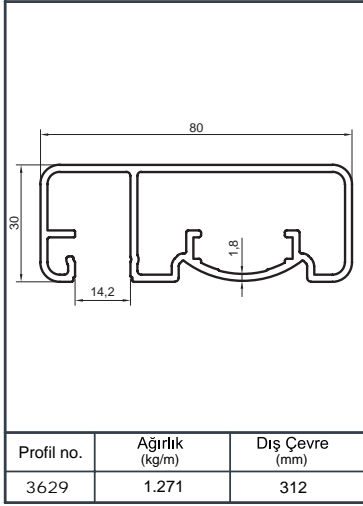

Profil no.	Ağırlık (kg/m)	Dış Çevre (mm)
4107	1.041	187.2

Profil no.	Ağırlık (kg/m)	Dış Çevre (mm)
6813	0.854	258.1

Profil no.	Ağırlık (kg/m)	Dış Çevre (mm)
6814	1.076	318.1

Profil no.	Ağırlık (kg/m)	Dış Çevre (mm)
4096	1.072	237.5

Profil no.	Ağırlık (kg/m)	Dış Çevre (mm)
4761	1.344	287.6

Profil no.	Ağırlık (kg/m)	Dış Çevre (mm)
6617	1.071	

Profil no.	Ağırlık (kg/m)	Dış Çevre (mm)
6618	1.360	

Profil no.	Ağırlık (kg/m)	Dış Çevre (mm)
4893	0.926	243.7