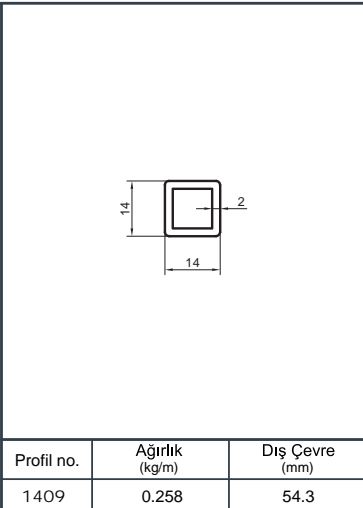

Profil no.	Ağırlık (kg/m)	Dış Çevre (mm)
4761	1.344	287.6

Profil no.	Ağırlık (kg/m)	Dış Çevre (mm)
6617	1.071	

Profil no.	Ağırlık (kg/m)	Dış Çevre (mm)
6618	1.360	

Profil no.	Ağırlık (kg/m)	Dış Çevre (mm)
4893	0.926	243.7