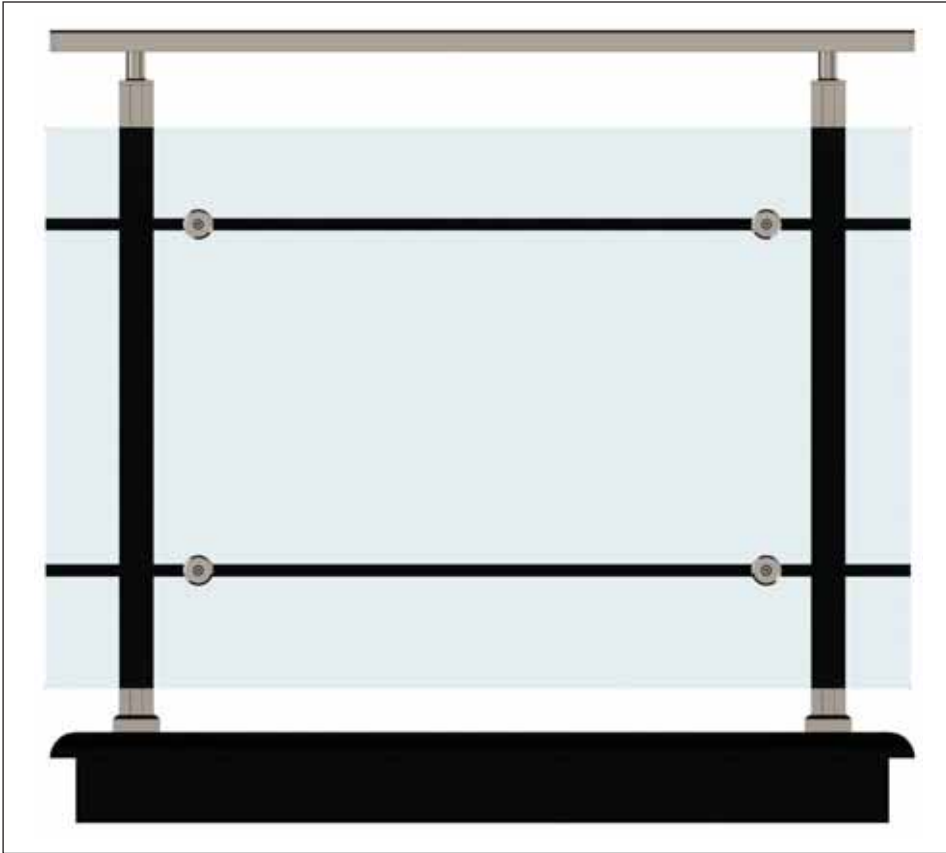

Ürün Kodu Product Code	Ürün Adı Product Name	Adet / mt PCS / m	Ürün Kodu Product Code	Ürün Adı Product Name	Adet / mt PCS / m
4107	25x60 Profil	1/1m	SQ 14-05	25x60 Profil Tapası	2/
4113	25x60 Profil Kapağı	1/1m	SQ 14-01	14x14 Kare Profil Tapası	4/
1410	40x40 Dikme Profil	2/0.75m	SQ 17-02	Kare Emniyet Tutamaklı Spider	4/
1411	40x40 Dikme Profil Kapağı	4/0.75m	Y 01-90	ø 40'lık Angraj Demiri 21cm	2/
1409	14x14 Profil	2/1m			
SQ 11-06	40x40 Kare Dikme Sabit Mafsals	2/			
SQ 10-01	40x40 Kare Dikme Flanşı	2/			
SQ 15-02	14x14 Kare Profil Emniyet Tutamağı	4/