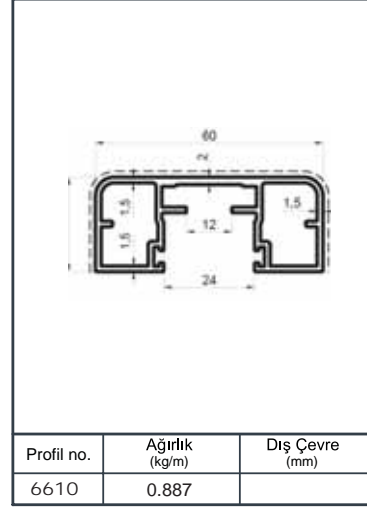

Profil no.	Ağırlık (kg/m)	Dış Çevre (mm)
4761	1.344	287.6

Profil no.	Ağırlık (kg/m)	Dış Çevre (mm)
6617	1.071	

Profil no.	Ağırlık (kg/m)	Dış Çevre (mm)
6618	1.360	

Profil no.	Ağırlık (kg/m)	Dış Çevre (mm)
4893	0.926	243.7