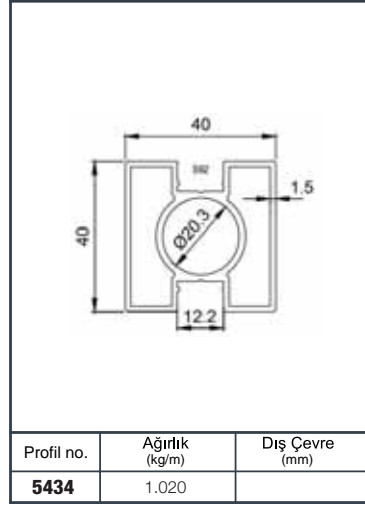

Alüminyum Kare ve Dikdörtgen Küpeşte Profilleri

Aluminium Square and Rectangular Railing Profiles

Q 40