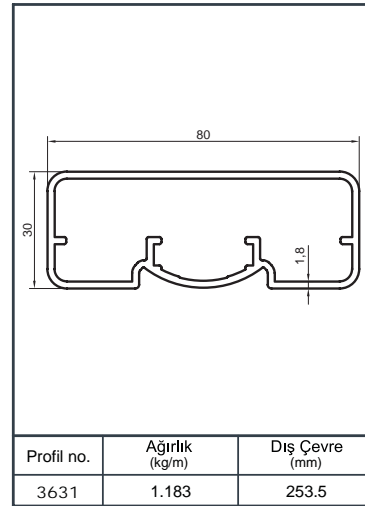

Profil no.	Ağırlık (kg/m)	Dış Çevre (mm)
4107	1.041	187.2

Profil no.	Ağırlık (kg/m)	Dış Çevre (mm)
6813	0.854	258.1

Profil no.	Ağırlık (kg/m)	Dış Çevre (mm)
6814	1.076	318.1

Profil no.	Ağırlık (kg/m)	Dış Çevre (mm)
4096	1.072	237.5

Profil no.	Ağırlık (kg/m)	Dış Çevre (mm)
4761	1.344	287.6

Profil no.	Ağırlık (kg/m)	Dış Çevre (mm)
6617	1.071	

Profil no.	Ağırlık (kg/m)	Dış Çevre (mm)
6618	1.360	

Profil no.	Ağırlık (kg/m)	Dış Çevre (mm)
4893	0.926	243.7