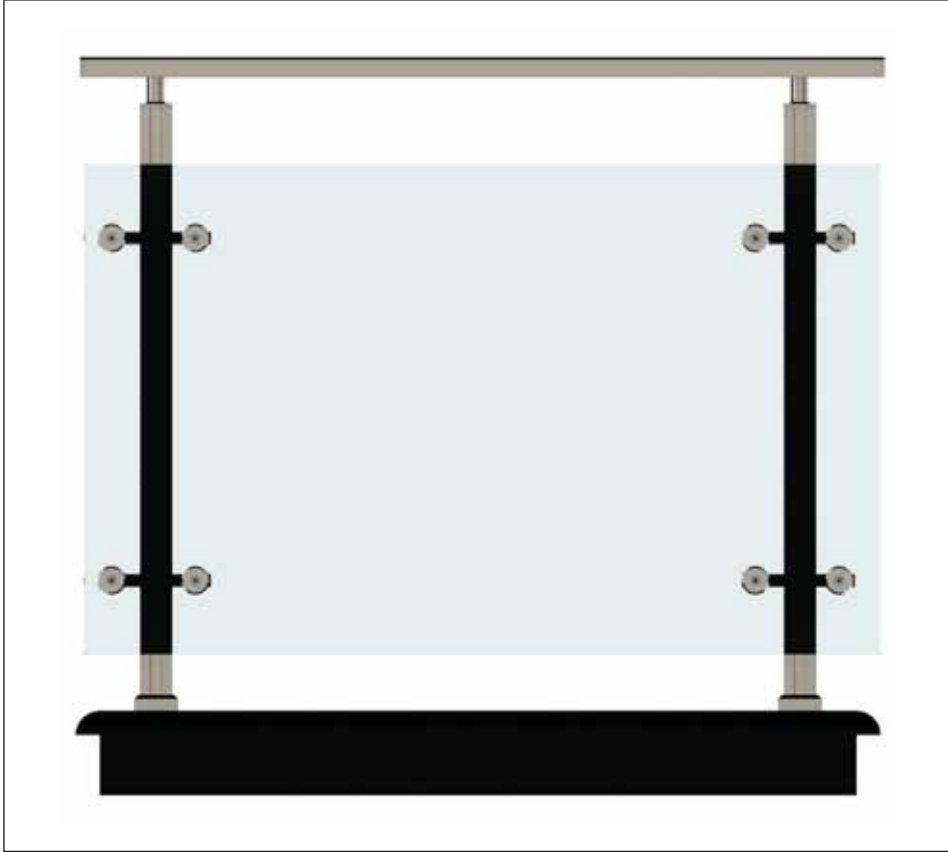

Alüminyum Kare ve Dikdörtgen Küpeşte Uygulama Detayları

Aluminium Square and Rectangular Railing Application Details

Q 40

Ürün Kodu Product Code	Ürün Adı Product Name	Adet / mt PCS / m	Ürün Kodu Product Code	Ürün Adı Product Name	Adet / mt PCS / m
4107	25x60 Profil	1/1m	Y 01-90	ø 40'lık Angraj Demiri 21cm	2/
4113	25x60 Profil Kapağı	1/1m			
1410	40x40 Dikme Profil	2/0.75m			
1411	40x40 Dikme Profil Kapağı	4/0.75m			
SQ 11-06	40x40 Kare Dikme Sabit Mafsalları	2/			
SQ 10-01	40x40 Kare Dikme Flaşları	2/			
SQ 14-05	25x60 Profil Tapası	2/			
SQ 17-03	Kare Çiftli Spider Takımı	4/