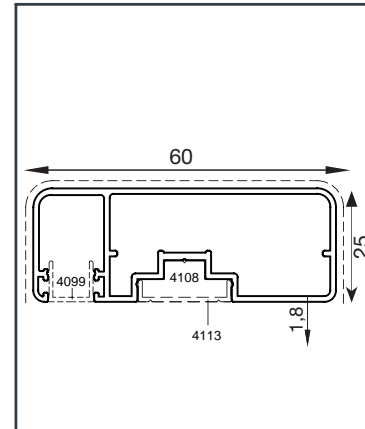

Profil no.	Ağırlık (kg/m)	Dış Çevre (mm)
6813	0.854	258.1