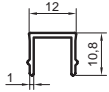

Profil no.	Ağırlık (kg/m)	Dış Çevre (mm)
4099	0.094	64.4