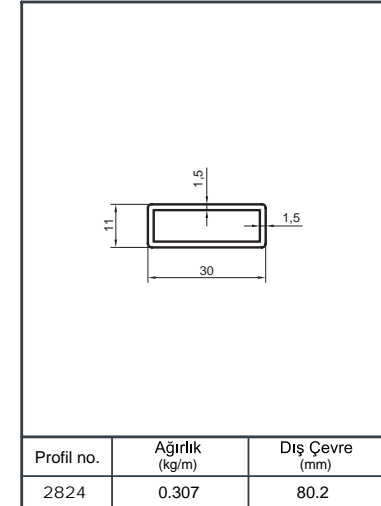

Profil no.	Ağırlık (kg/m)	Dış Çevre (mm)
4761	1.344	287.6

Profil no.	Ağırlık (kg/m)	Dış Çevre (mm)
6617	1.071	

Profil no.	Ağırlık (kg/m)	Dış Çevre (mm)
6618	1.360	

Profil no.	Ağırlık (kg/m)	Dış Çevre (mm)
4893	0.926	243.7