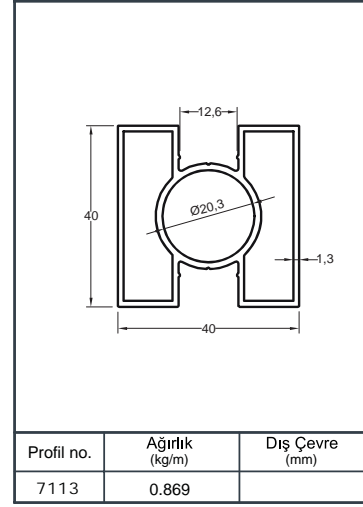

Alüminyum Kare ve Dikdörtgen Küpeşte Profilleri

Aluminium Square and Rectangular Railing Profiles

Q 40