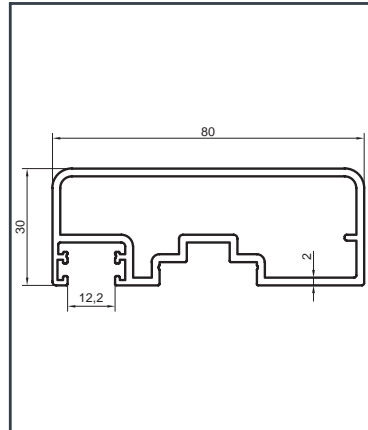

Profil no.	Ağırlık (kg/m)	Dış Çevre (mm)
4107	1.041	187.2

Profil no.	Ağırlık (kg/m)	Dış Çevre (mm)
6813	0.854	258.1

Profil no.	Ağırlık (kg/m)	Dış Çevre (mm)
6814	1.076	318.1

Profil no.	Ağırlık (kg/m)	Dış Çevre (mm)
4096	1.072	237.5