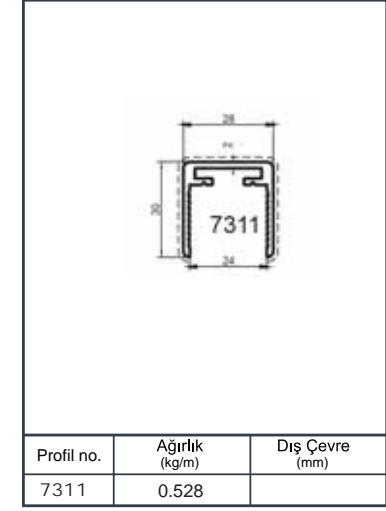

Profil no.	Ağırlık (kg/m)	Dış Çevre (mm)
4761	1.344	287.6

Profil no.	Ağırlık (kg/m)	Dış Çevre (mm)
6617	1.071	

Profil no.	Ağırlık (kg/m)	Dış Çevre (mm)
6618	1.360	

Profil no.	Ağırlık (kg/m)	Dış Çevre (mm)
4893	0.926	243.7