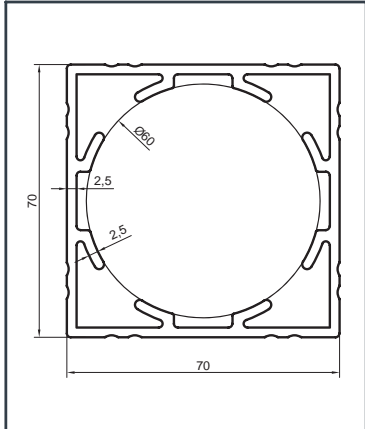

Profil no.	Ağırlık (kg/m)	Dış Çevre (mm)
4117	2.437	281.3