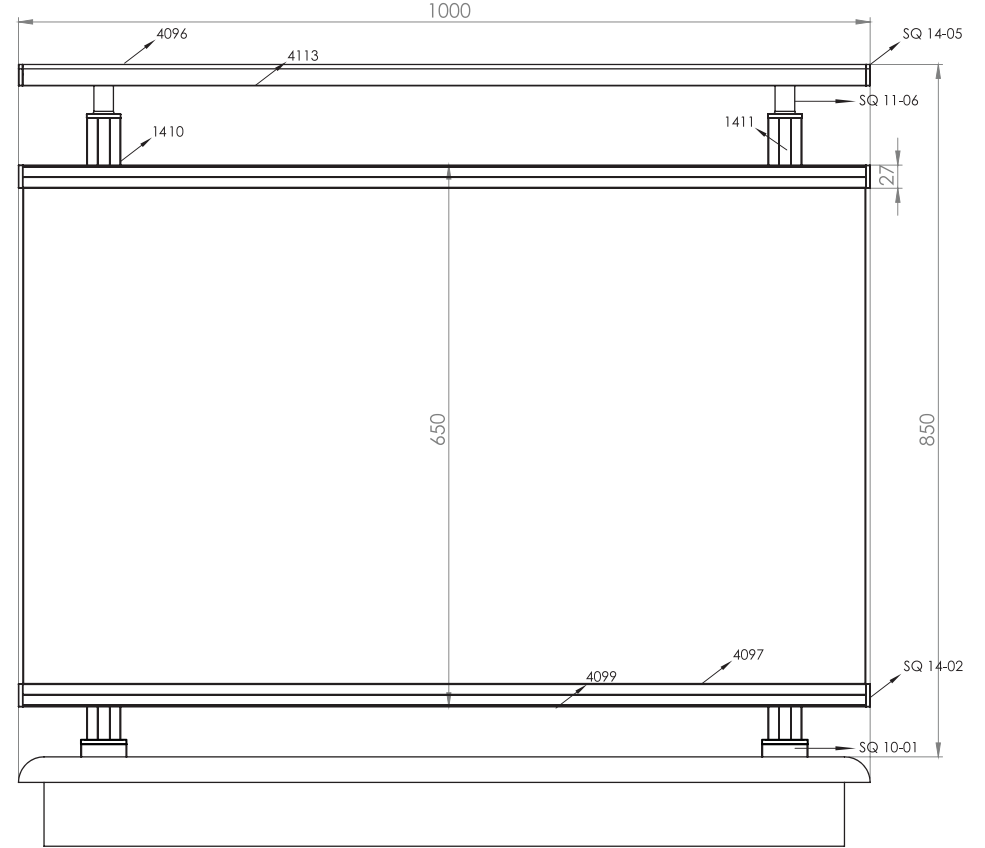

Alüminyum Kare ve Dikdörtgen Küpeşte Uygulama Detayları

Aluminium Square and Rectangular Railing Application Details

Q 40

Ürün Kodu Product Code	Ürün Adı Product Name	Adet / mt PCS / m	Ürün Kodu Product Code	Ürün Adı Product Name	Adet / mt PCS / m
4096	25x60 Cam Kanallı Profil	1/1m	SQ 14-02	20x27 Profil Tapası	4/
4113	25x60 Profil Kapağı	1/1m	SQ 14-05	25x60 Profil Tapası	2/
1410	40x40 Dikme Profil	2/0.75m	Y 01-90	ø 40'lık Angraj Demiri 21cm	2/
1411	40x40 Dikme Profil Kapağı	4/0.75m			
4097	20x27 Cam Kanal Profil	2/1m			
4099	Cam Kanal Profil Kapağı	2/1m			
SQ 11-06	40x40 Kare Dikme Sabit Mafsalları	2/			
SQ 10-01	40x40 Kare Dikme Flanşları	2/