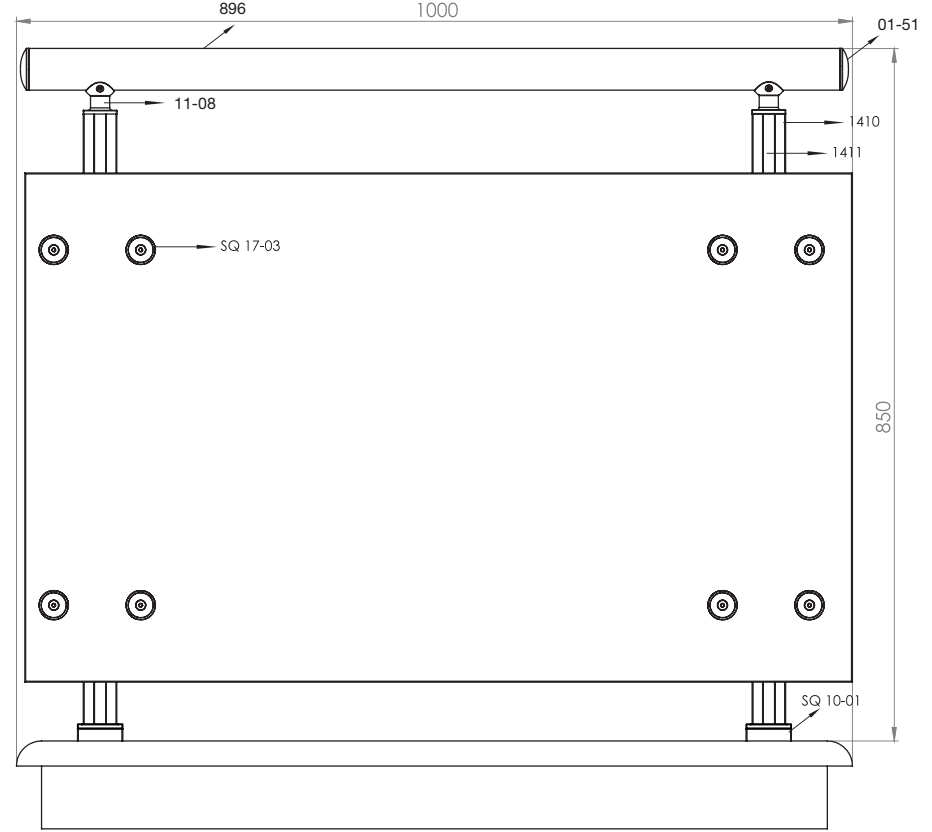

Alüminyum Kare ve Dikdörtgen Küpeşte Uygulama Detayları

Aluminium Square and Rectangular Railing Application Details

Q 40

Ürün Kodu Product Code	Ürün Adı Product Name	Adet / mt PCS / m	Ürün Kodu Product Code	Ürün Adı Product Name	Adet / mt PCS / m
896	Ø 50 Profil	1/1m			
1410	40x40 Dikme Profil	2/0.75m			
1411	40x40 Dikme Profil Kapağı	4/0.75m			
SQ 11-08	40x40 Kare Dikme 50'lik Boru Sabit Mafsalları	2/			
SQ 10-01	40x40 Kare Dikme Flanşı	2/			
SQ 17-03	Kare Çifli Spider Takımı	4/			
01-51	Ø 50'lik Boru Tapası	2/			
Y 01-90	Ø 40'lik Angraj Demiri 21cm	2/