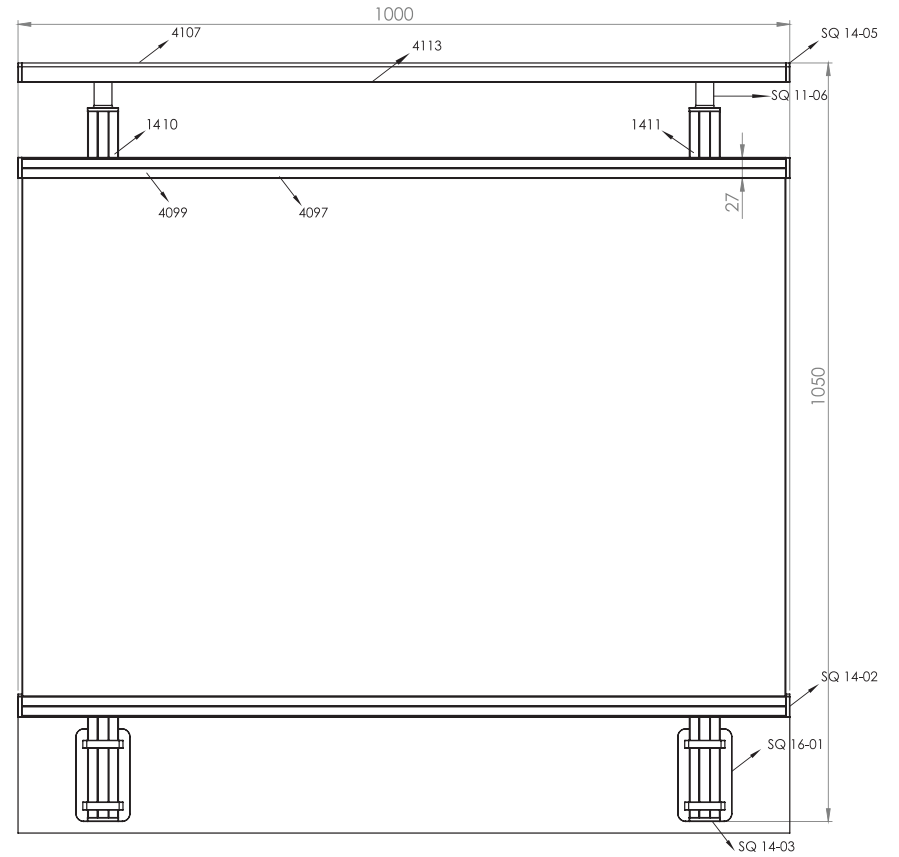

Ürün Kodu Product Code	Ürün Adı Product Name	Adet / mt PCS / m	Ürün Kodu Product Code	Ürün Adı Product Name	Adet / mt PCS / m
4107	25x60 Profil	1/1m	SQ 14-05	25x60 Profil Tapası	2/
4113	25x60 Profil Kapağı	1/1m	SQ 14-03	40x40 Kare Dikme Tapası	2/
1410	40x40 Dikme Profil	2/1m	SQ 16-01	40x40 Kare Dikme Profil Yandan Özel Ara Bağlantı Tk.	2/
1411	40x40 Dikme Profil Kapağı	4/1m			
4097	20x27 Cam Kanal Profil	2/1m			
4099	Cam Kanal Profil Kapağı	2/1m			
SQ 11-06	40x40 Kare Dikme Sabit Mafsals	2/			
SQ 14-02	20x27 Profil Tapası	4/