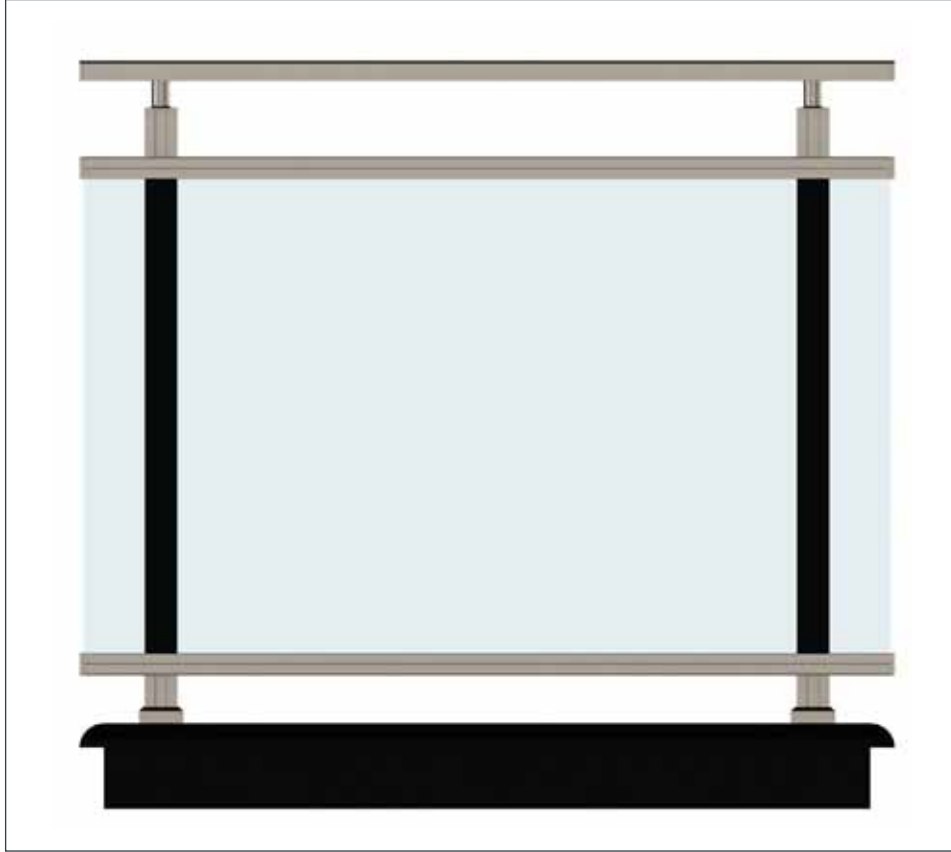

Alüminyum Kare ve Dikdörtgen Küpeşte Uygulama Detayları

Aluminium Square and Rectangular Railing Application Details

Q 40

Ürün Kodu Product Code	Ürün Adı Product Name	Adet / mt PCS / m	Ürün Kodu Product Code	Ürün Adı Product Name	Adet / mt PCS / m
4096	25x60 Cam Kanallı Profil	1/1m	SQ 14-02	20x27 Profil Tapası	4/
4113	25x60 Profil Kapağı	1/1m	SQ 14-05	25x60 Profil Tapası	2/
1410	40x40 Dikme Profil	2/0.75m	Y 01-90	ø 40'lık Angraj Demiri 21cm	2/
1411	40x40 Dikme Profil Kapağı	4/0.75m			
4097	20x27 Cam Kanal Profil	2/1m			
4099	Cam Kanal Profil Kapağı	2/1m			
SQ 11-06	40x40 Kare Dikme Sabit Mafsalları	2/			
SQ 10-01	40x40 Kare Dikme Flanşları	2/