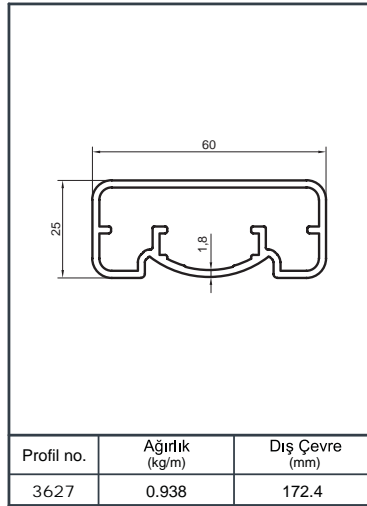

Profil no.	Ağırlık (kg/m)	Dış Çevre (mm)
4107	1.041	187.2

Profil no.	Ağırlık (kg/m)	Dış Çevre (mm)
6813	0.854	258.1

Profil no.	Ağırlık (kg/m)	Dış Çevre (mm)
6814	1.076	318.1

Profil no.	Ağırlık (kg/m)	Dış Çevre (mm)
4096	1.072	237.5

Profil no.	Ağırlık (kg/m)	Dış Çevre (mm)
4761	1.344	287.6

Profil no.	Ağırlık (kg/m)	Dış Çevre (mm)
6617	1.071	

Profil no.	Ağırlık (kg/m)	Dış Çevre (mm)
6618	1.360	

Profil no.	Ağırlık (kg/m)	Dış Çevre (mm)
4893	0.926	243.7