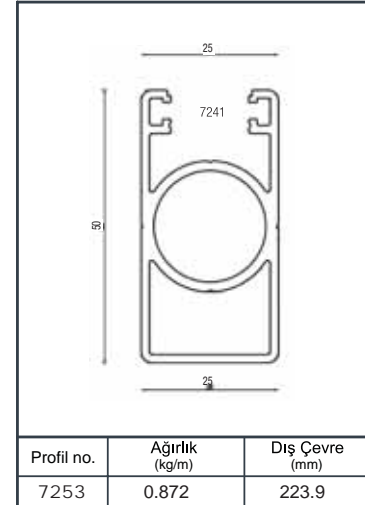

Alüminyum Kare ve Dikdörtgen Küpeşte Profilleri

Aluminium Square and Rectangular Railing Profiles

Q 40