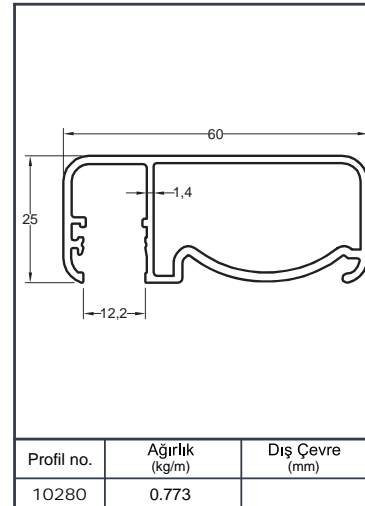

Alüminyum Kare ve Dikdörtgen Küpeşte Profilleri

Aluminium Square and Rectangular Railing Profiles

Q 40

Profil no.	Ağırlık (kg/m)	Dış Çevre (mm)
4117	2.437	281.3

Profil no.	Ağırlık (kg/m)	Dış Çevre (mm)
4162	1.013	181

Profil no.	Ağırlık (kg/m)	Dış Çevre (mm)
4107	1.041	187.2

Profil no.	Ağırlık (kg/m)	Dış Çevre (mm)
6813	0.854	258.1

Profil no.	Ağırlık (kg/m)	Dış Çevre (mm)
6814	1.076	318.1

Profil no.	Ağırlık (kg/m)	Dış Çevre (mm)
4096	1.072	237.5

Profil no.	Ağırlık (kg/m)	Dış Çevre (mm)
4761	1.344	287.6

Profil no.	Ağırlık (kg/m)	Dış Çevre (mm)
6617	1.071	

Profil no.	Ağırlık (kg/m)	Dış Çevre (mm)
6618	1.360	

Profil no.	Ağırlık (kg/m)	Dış Çevre (mm)
4893	0.926	243.7

Profil no.	Ağırlık (kg/m)	Dış Çevre (mm)
4099	0.094	64.4

Profil no.	Ağırlık (kg/m)	Dış Çevre (mm)
4113	0.108	69.8

Profil no.	Ağırlık (kg/m)	Dış Çevre (mm)
592	0.073	

Profil no.	Ağırlık (kg/m)	Dış Çevre (mm)
5992	0.080	