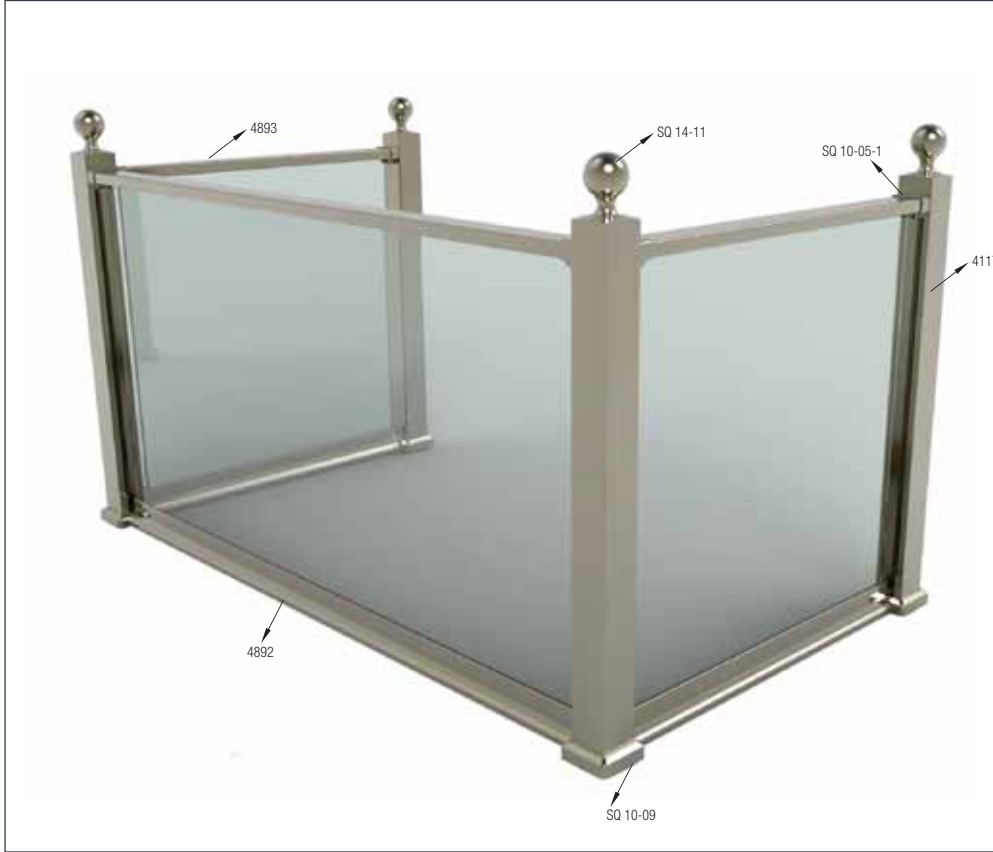

Alüminyum Kare ve Dikdörtgen Küpeşte Uygulama Detayları

Aluminium Square and Rectangular Railing Application Details

Q 40

Ürün Kodu Product Code	Ürün Adı Product Name	Adet / mt PCS / m	Ürün Kodu Product Code	Ürün Adı Product Name	Adet / mt PCS / m
4893	25x60 Profil	3/1m	SQ 10-05-1	25x60 2 Delikli Cam Kanallı Duvar Flanşı	6/
4892	Cam Baza Profili	3/1m	Y 01-61	65'lik Takoz	4/
4117	70x70 Profil	4/1m	Y 01-90	ø 40'lık Angraj Demiri 21cm	4/
SQ 10-09	70x70 Kare Baba Flanşı	4/			
SQ 14-11	70x70 Kare Profil Dekorlu Tapa	4/			

Ürün Kodu Product Code	Ürün Adı Product Name	Adet / mt PCS / m	Ürün Kodu Product Code	Ürün Adı Product Name	Adet / mt PCS / m
4162	25x60 Profil	3/1m	SQ 14-07	25x60 Cam Kanal Profil Tapası	2/
1410	40x40 Dikme Profil	7/1m	SQ 17-01	Kapaklı Cam Tutamağı	16/
1411	40x40 Dikme Profil Kapağı	7/1m	SQ 12-06	25x60 90° Hareketli Dönüş Takımı	2/
SQ 10-01	40x40 Kare Dikme Flanşı	7/	Y 01-44	Cam Takozu (Küpeşte)	8/
SQ 11-07	40x40 Kare Dikme Sabit Ay Bağlantı	7/	Y 01-90	ø 40'lık Angraj Demiri 21cm	7/