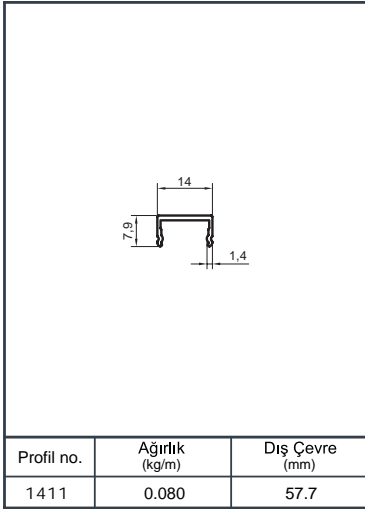

Profil no.	Ağırlık (kg/m)	Dış Çevre (mm)
4107	1.041	187.2

Profil no.	Ağırlık (kg/m)	Dış Çevre (mm)
6813	0.854	258.1

Profil no.	Ağırlık (kg/m)	Dış Çevre (mm)
6814	1.076	318.1

Profil no.	Ağırlık (kg/m)	Dış Çevre (mm)
4096	1.072	237.5

Profil no.	Ağırlık (kg/m)	Dış Çevre (mm)
4761	1.344	287.6

Profil no.	Ağırlık (kg/m)	Dış Çevre (mm)
6617	1.071	

Profil no.	Ağırlık (kg/m)	Dış Çevre (mm)
6618	1.360	

Profil no.	Ağırlık (kg/m)	Dış Çevre (mm)
4893	0.926	243.7