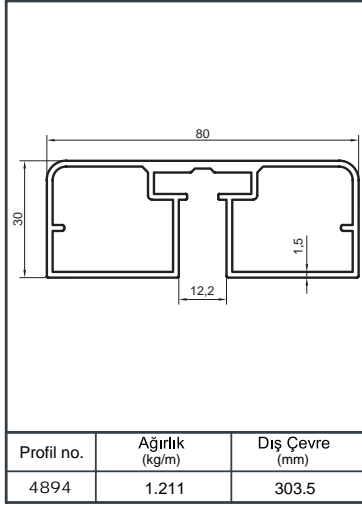

Profil no.	Ağırlık (kg/m)	Dış Çevre (mm)
4761	1.344	287.6

Profil no.	Ağırlık (kg/m)	Dış Çevre (mm)
6617	1.071	

Profil no.	Ağırlık (kg/m)	Dış Çevre (mm)
6618	1.360	

Profil no.	Ağırlık (kg/m)	Dış Çevre (mm)
4893	0.926	243.7