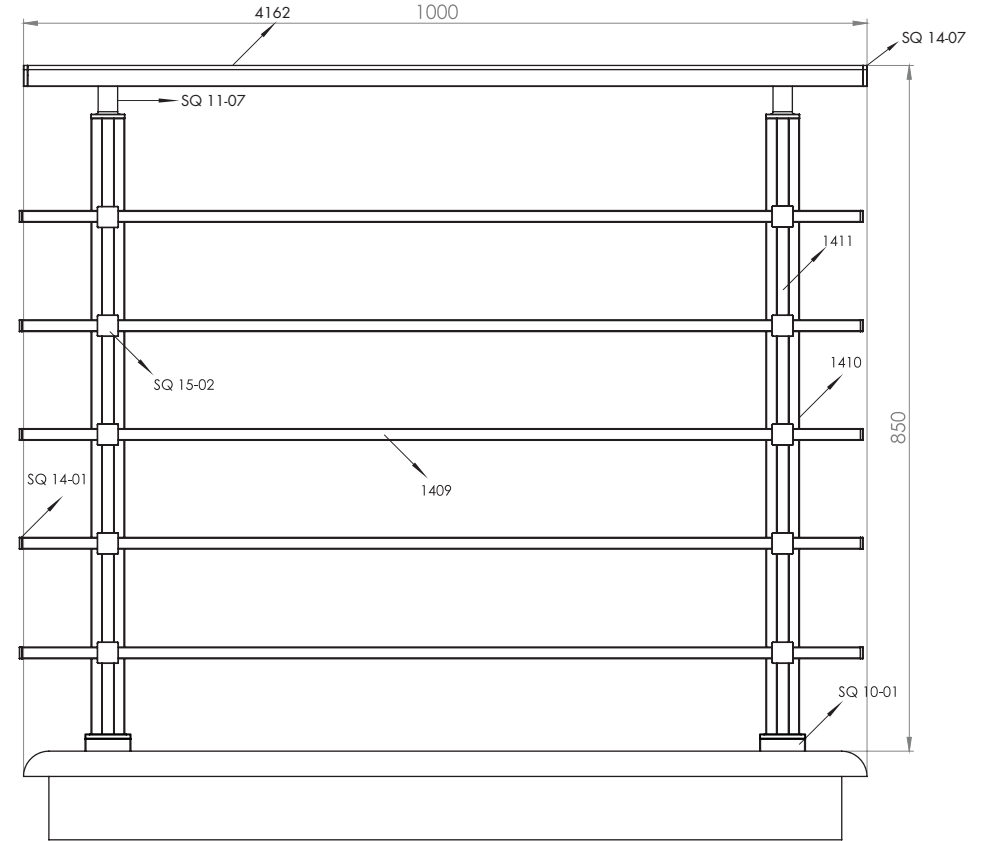

Q 40

Alüminyum Kare ve Dikdörtgen Küpeşte Uygulama Detayları

Aluminium Square and Rectangular Railing Application Details

Q 40

Ürün Kodu Product Code	Ürün Adı Product Name	Adet / mt PCS / m	Ürün Kodu Product Code	Ürün Adı Product Name	Adet / mt PCS / m
4162	25x60 Profil	1/1m	SQ 10-01	40x40 Kare Dikme Flaşı	2/
5678	40x40 Dikme Profil	2/0.75m	SQ 14-07	25x60 Profil Tapası	2/
1411	40x40 Dikme Profil Kapağı	4/0.75m	SQ 10-10	32x25 Kare Profil Bağlantı Flaşı	4/
5990	32x25 Profil	2/0.70m	SQ 10-15	32x25 Kare Profil Bağlantı Takozu	4/
5992	32x25 Profil Kapağı	4/0.70m	Y 01-90	ø 40'lık Angraj Demiri 21cm	2/
2824	11x30 Profil	10/0.307m			
SQ 11-07	40x40 Kare Dikme Sabit Ay Bağlantı	2/			