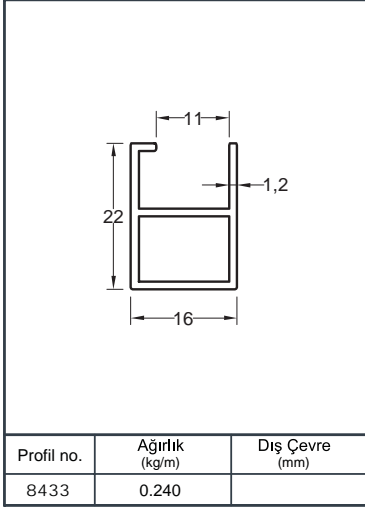

Profil no.	Ağırlık (kg/m)	Dış Çevre (mm)
4107	1.041	187.2

Profil no.	Ağırlık (kg/m)	Dış Çevre (mm)
6813	0.854	258.1

Profil no.	Ağırlık (kg/m)	Dış Çevre (mm)
6814	1.076	318.1

Profil no.	Ağırlık (kg/m)	Dış Çevre (mm)
4096	1.072	237.5

Profil no.	Ağırlık (kg/m)	Dış Çevre (mm)
4761	1.344	287.6

Profil no.	Ağırlık (kg/m)	Dış Çevre (mm)
6617	1.071	

Profil no.	Ağırlık (kg/m)	Dış Çevre (mm)
6618	1.360	

Profil no.	Ağırlık (kg/m)	Dış Çevre (mm)
4893	0.926	243.7