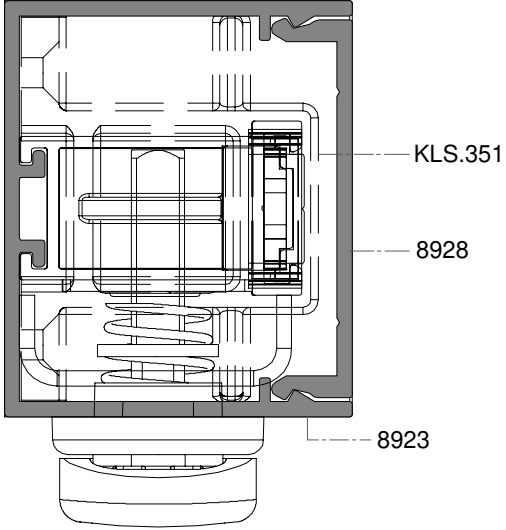

Eşik Profili THRESHOLD PROFILE	Profil Kodu Profile Code	(kg/mt) Weight
	8925	0,847

Badem Profili CONVEX PROFILE	Profil Kodu Profile Code	(kg/mt) Weight
	8926	0,529

Adaptör Profili ADAPTER PROFILE	Profil Kodu Profile Code	(kg/mt) Weight
	8927	0,484

Damlalık Profili SILL PROFILE	Profil Kodu Profile Code	(kg/mt) Weight
	8922	0,859

Kapak Profili COVER PROFILE	Profil Kodu Profile Code	(kg/mt) Weight
	8928	0,385

Tij Profili STEM BAR PROFILE	Profil Kodu Profile Code	(kg/mt) Weight
	8241	0,099

DIŞ  
(OUTSIDE)

D-1

iÇ  
(INSIDE)

D-3

DIŞ  
(OUTSIDE)

İÇ  
(INSIDE)

D-4

**ÜST BÖLÜM KİLİTLEME AKSESUAR MONTAJI**  
TOP PART LOCKED ACCESSORIES ASSEMBLY