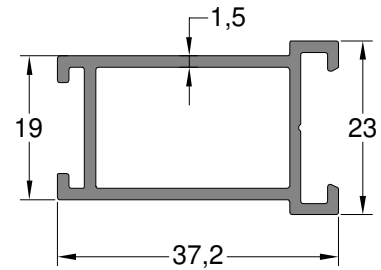

## TEKNİK ÖZELLİKLER / TECHNICAL PROPERTIES

KASA GENİŞLİĞİ / FRAME WIDTH	60 mm
LAMEL PROFİL GENİŞLİĞİ / LAMELLA PROFILE WIDTH	60 mm
ET KALINLIĞI / WALL THICKNESS	1,4 - 2,5 mm
MAKS. KANAT GENİŞLİĞİ / MAX. SASH WIDTH	1200 mm
MAKS. KANAT YÜKSEKLİĞİ / MAX. SASH HEIGHT	5000 mm
MAKS. KANAT AĞIRLIĞI / MAX. SASH WEIGHT	70 kg

Üst Kasa Profili RAIL PROFILE	Profil Kodu Profile Code	(kg/mt) Weight
	8921	1,982

Yatay Profili TRANSOM PROFILE	Profil Kodu Profile Code	(kg/mt) Weight
	8923	0,861

Yatay Profili TRANSOM PROFILE	Profil Kodu Profile Code	(kg/mt) Weight
	8924	1,002

Eşik Profili THRESHOLD PROFILE	Profil Kodu Profile Code	(kg/mt) Weight
	8925	0,847

Badem Profili CONVEX PROFILE	Profil Kodu Profile Code	(kg/mt) Weight
	8926	0,529

Adaptör Profili ADAPTER PROFILE	Profil Kodu Profile Code	(kg/mt) Weight
	8927	0,484

Damlalık Profili SILL PROFILE	Profil Kodu Profile Code	(kg/mt) Weight
	8922	0,859

Kapak Profili COVER PROFILE	Profil Kodu Profile Code	(kg/mt) Weight
	8928	0,385

Tij Profili STEM BAR PROFILE	Profil Kodu Profile Code	(kg/mt) Weight
	8241	0,099