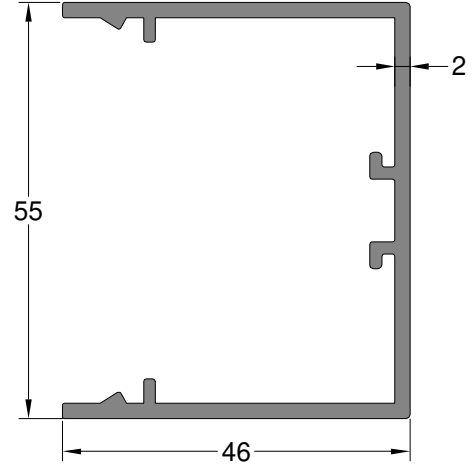

Yatay Profili TRANSOM PROFILE	Profil Kodu Profile Code	(kg/mt) Weight
	8923	0,861