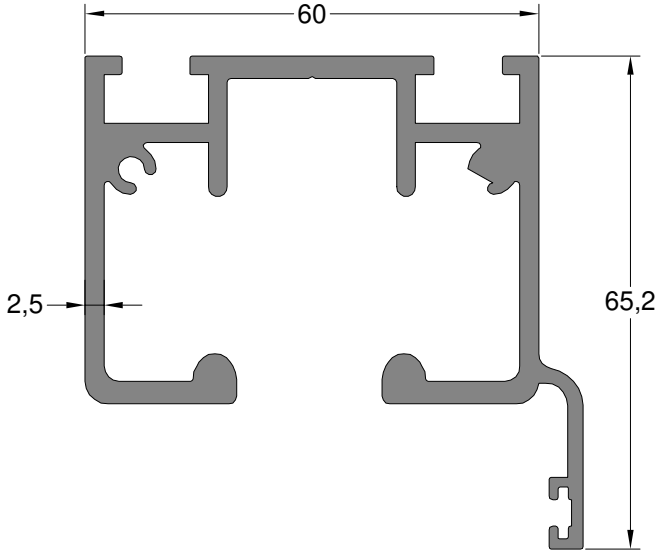

Üst Kasa Profili RAIL PROFILE	Profil Kodu Profile Code	(kg/mt) Weight
	8921	1,982