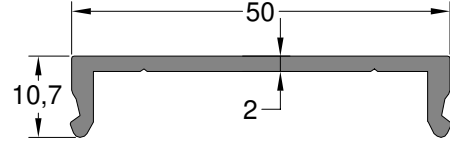

Üst Kasa Profili RAIL PROFILE	Profil Kodu Profile Code	(kg/mt) Weight
	8921	1,982

Yatay Profili TRANSOM PROFILE	Profil Kodu Profile Code	(kg/mt) Weight
	8923	0,861

Yatay Profili TRANSOM PROFILE	Profil Kodu Profile Code	(kg/mt) Weight
	8924	1,002

Eşik Profili THRESHOLD PROFILE	Profil Kodu Profile Code	(kg/mt) Weight
	8925	0,847

Badem Profili CONVEX PROFILE	Profil Kodu Profile Code	(kg/mt) Weight
	8926	0,529

Adaptör Profili ADAPTER PROFILE	Profil Kodu Profile Code	(kg/mt) Weight
	8927	0,484

Damlalık Profili SILL PROFILE	Profil Kodu Profile Code	(kg/mt) Weight
	8922	0,859

Kapak Profili COVER PROFILE	Profil Kodu Profile Code	(kg/mt) Weight
	8928	0,385

Tij Profili STEM BAR PROFILE	Profil Kodu Profile Code	(kg/mt) Weight
	8241	0,099