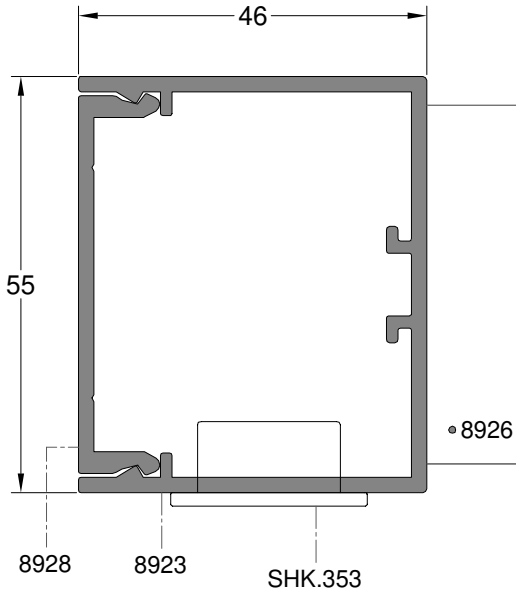

DIŞ
(OUTSIDE)

D-1

iÇ
(INSIDE)