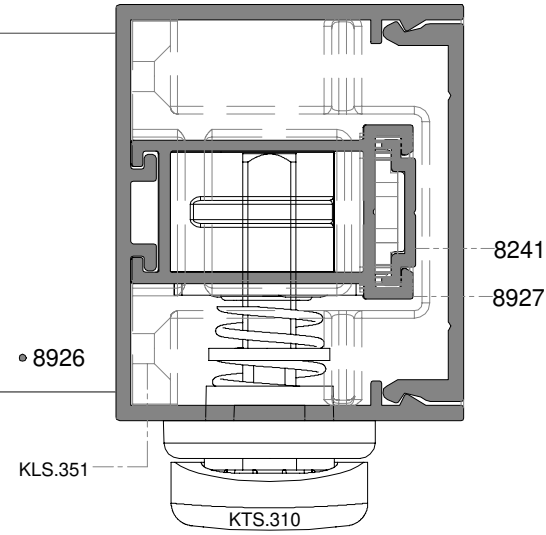

## TEKNİK ÖZELLİKLER / TECHNICAL PROPERTIES

KASA GENİŞLİĞİ / FRAME WIDTH	60 mm
LAMEL PROFİL GENİŞLİĞİ / LAMELLA PROFILE WIDTH	60 mm
ET KALINLIĞI / WALL THICKNESS	1,4 - 2,5 mm
MAKS. KANAT GENİŞLİĞİ / MAX. SASH WIDTH	1200 mm
MAKS. KANAT YÜKSEKLİĞİ / MAX. SASH HEIGHT	5000 mm
MAKS. KANAT AĞIRLIĞI / MAX. SASH WEIGHT	70 kg

Eşik Profili THRESHOLD PROFILE	Profil Kodu Profile Code	(kg/mt) Weight
	8925	0,847

Badem Profili CONVEX PROFILE	Profil Kodu Profile Code	(kg/mt) Weight
	8926	0,529

Adaptör Profili ADAPTER PROFILE	Profil Kodu Profile Code	(kg/mt) Weight
	8927	0,484

Damlalık Profili SILL PROFILE	Profil Kodu Profile Code	(kg/mt) Weight
	8922	0,859

Kapak Profili COVER PROFILE	Profil Kodu Profile Code	(kg/mt) Weight
	8928	0,385

Tij Profili STEM BAR PROFILE	Profil Kodu Profile Code	(kg/mt) Weight
	8241	0,099

DIŞ  
(OUTSIDE)

D-1

iÇ  
(INSIDE)

D-3

DIŞ  
(OUTSIDE)

İÇ  
(INSIDE)

D-4

**ÜST BÖLÜM KİLİTLEME AKSESUAR MONTAJI**  
TOP PART LOCKED ACCESSORIES ASSEMBLY