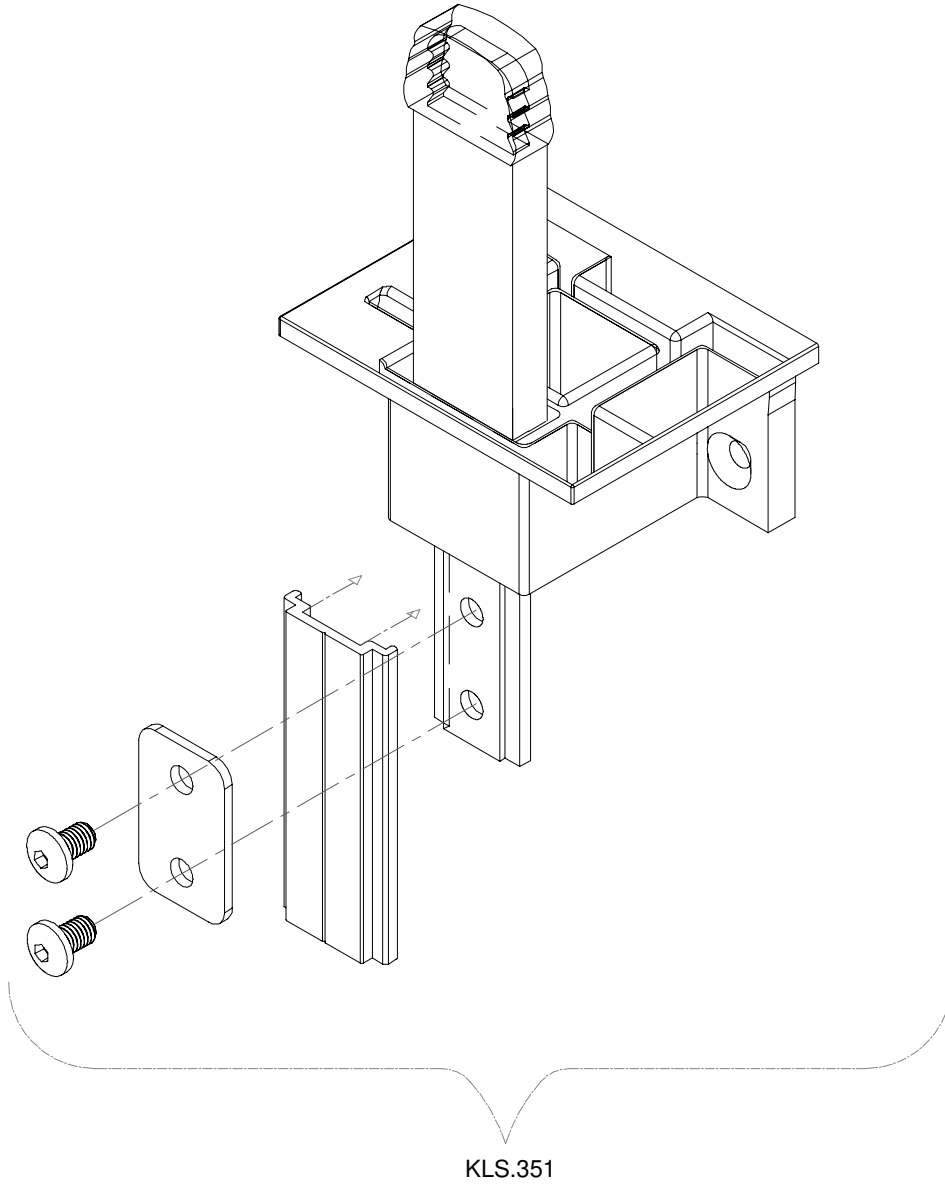

Damlalık Profili SILL PROFILE	Profil Kodu Profile Code	(kg/mt) Weight
	8922	0,859

Kapak Profili COVER PROFILE	Profil Kodu Profile Code	(kg/mt) Weight
	8928	0,385

Tij Profili STEM BAR PROFILE	Profil Kodu Profile Code	(kg/mt) Weight
	8241	0,099

DIŞ  
(OUTSIDE)

D-1

iÇ  
(INSIDE)

D-3

DIŞ  
(OUTSIDE)

İÇ  
(INSIDE)

D-4

**ÜST BÖLÜM KİLİTLEME AKSESUAR MONTAJI**  
TOP PART LOCKED ACCESSORIES ASSEMBLY