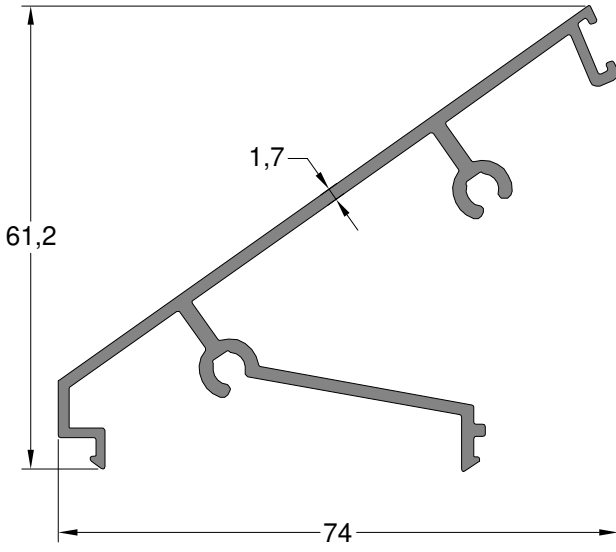

Üst Kasa Profili RAIL PROFILE	Profil Kodu Profile Code	(kg/mt) Weight
	8921	1,982

Yatay Profili TRANSOM PROFILE	Profil Kodu Profile Code	(kg/mt) Weight
	8923	0,861

Yatay Profili TRANSOM PROFILE	Profil Kodu Profile Code	(kg/mt) Weight
	8924	1,002

Eşik Profili THRESHOLD PROFILE	Profil Kodu Profile Code	(kg/mt) Weight
	8925	0,847

Badem Profili CONVEX PROFILE	Profil Kodu Profile Code	(kg/mt) Weight
	8926	0,529

Adaptör Profili ADAPTER PROFILE	Profil Kodu Profile Code	(kg/mt) Weight
	8927	0,484

Damlalık Profili SILL PROFILE	Profil Kodu Profile Code	(kg/mt) Weight
	8922	0,859

Kapak Profili COVER PROFILE	Profil Kodu Profile Code	(kg/mt) Weight
	8928	0,385

Tij Profili STEM BAR PROFILE	Profil Kodu Profile Code	(kg/mt) Weight
	8241	0,099