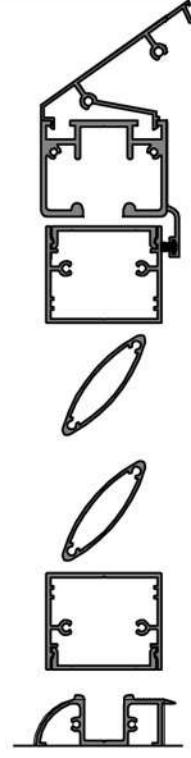

## TEKNİK ÖZELLİKLER / TECHNICAL PROPERTIES

KASA GENİŞLİĞİ / FRAME WIDTH	60 mm
LAMEL PROFİL GENİŞLİĞİ / LAMELLA PROFILE WIDTH	60 mm
ET KALINLIĞI / WALL THICKNESS	1,4 - 2,5 mm
MAKS. KANAT GENİŞLİĞİ / MAX. SASH WIDTH	1200 mm
MAKS. KANAT YÜKSEKLİĞİ / MAX. SASH HEIGHT	5000 mm
MAKS. KANAT AĞIRLIĞI / MAX. SASH WEIGHT	70 kg

## UYGULAMA SEÇENEKLERİ / APPLICATION OPTIONS

ALÜMİNYUM SANAYİ VE TİC. A.Ş.

PROFİL KESİTİ PROFILE SECTION	PROFİL KODU PROFILE CODE	PROFİL ADI PROFILE NAME	Jx cm <sup>4</sup>	Jy cm <sup>4</sup>	AĞIRLIK (kg/m) WEIGHT
	8921	ÜST KASA PROFİLİ TOP FRAME PROFILE	-	-	1,982 kg/m
	8923	YATAY PROFİLİ TRANSOM PROFILE	-	-	0,861 kg/m
	8924	YATAY PROFİLİ TRANSOM PROFILE	-	-	1,002 kg/m
	8925	EŞİK PROFİLİ THRESHOLD PROFILE	-	-	0,847 kg/m
	8926	BADEM PROFİLİ CONVEX PROFILE	-	-	0,529 kg/m
	8927	ADAPTÖR PROFİLİ ADAPTER PROFILE	-	-	0,484 kg/m
	8922	DAMLALIK PROFİLİ DROPPER PROFILE	-	-	0,859kg/m
	8928	KAPAK PROFİLİ COVER PROFILE	-	-	0,385 kg/m
	8241	TİJ PROFİLİ STEM BAR PROFILE	-	-	0,099 kg/m