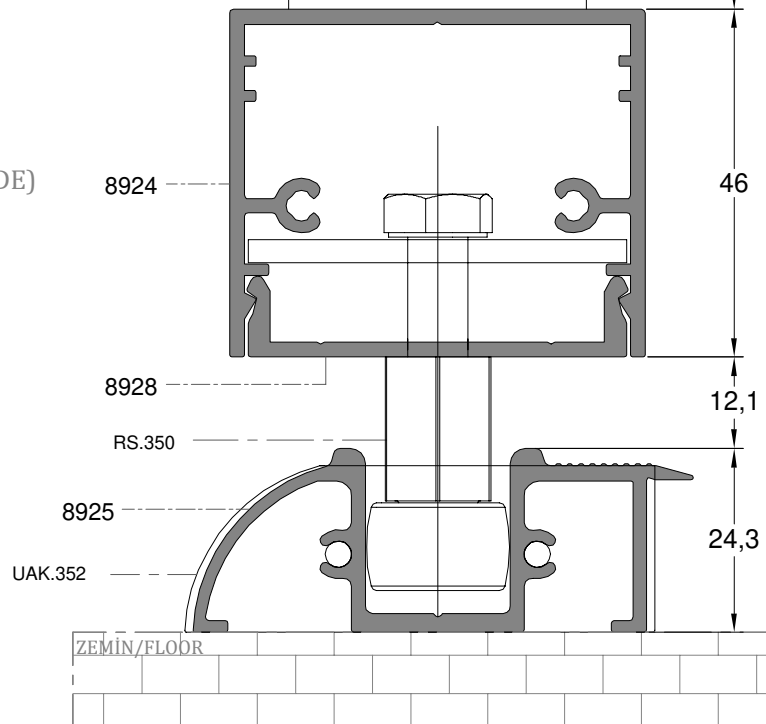

## TEKNİK ÖZELLİKLER / TECHNICAL PROPERTIES

KASA GENİŞLİĞİ / FRAME WIDTH	60 mm
LAMEL PROFİL GENİŞLİĞİ / LAMELLA PROFILE WIDTH	60 mm
ET KALINLIĞI / WALL THICKNESS	1,4 - 2,5 mm
MAKS. KANAT GENİŞLİĞİ / MAX. SASH WIDTH	1200 mm
MAKS. KANAT YÜKSEKLİĞİ / MAX. SASH HEIGHT	5000 mm
MAKS. KANAT AĞIRLIĞI / MAX. SASH WEIGHT	70 kg

Eşik Profili THRESHOLD PROFILE	Profil Kodu Profile Code	(kg/mt) Weight
	8925	0,847

Badem Profili CONVEX PROFILE	Profil Kodu Profile Code	(kg/mt) Weight
	8926	0,529

Adaptör Profili ADAPTER PROFILE	Profil Kodu Profile Code	(kg/mt) Weight
	8927	0,484

Damlalık Profili SILL PROFILE	Profil Kodu Profile Code	(kg/mt) Weight
	8922	0,859

Kapak Profili COVER PROFILE	Profil Kodu Profile Code	(kg/mt) Weight
	8928	0,385

Tij Profili STEM BAR PROFILE	Profil Kodu Profile Code	(kg/mt) Weight
	8241	0,099

DIŞ  
(OUTSIDE)

D-1

iÇ  
(INSIDE)

D-3

DIŞ  
(OUTSIDE)

İÇ  
(INSIDE)

D-4

**ÜST BÖLÜM KİLİTLEME AKSESUAR MONTAJI**  
TOP PART LOCKED ACCESSORIES ASSEMBLY