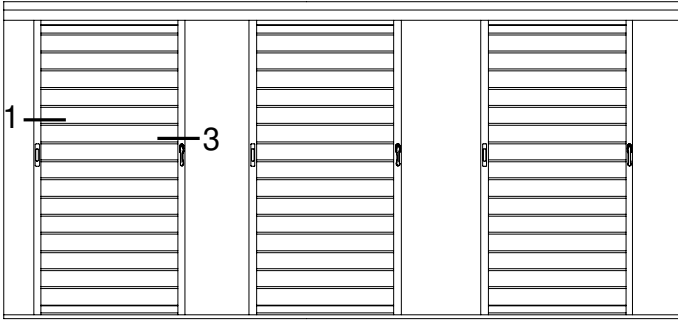

Damlalık Profili SILL PROFILE	Profil Kodu Profile Code	(kg/mt) Weight
	8922	0,859

Kapak Profili COVER PROFILE	Profil Kodu Profile Code	(kg/mt) Weight
	8928	0,385

Tij Profili STEM BAR PROFILE	Profil Kodu Profile Code	(kg/mt) Weight
	8241	0,099