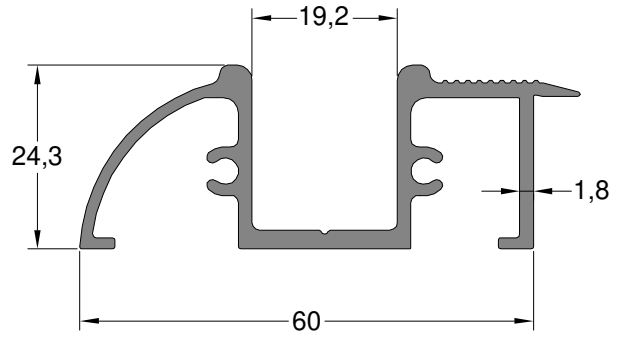

## TEKNİK ÖZELLİKLER / TECHNICAL PROPERTIES

KASA GENİŞLİĞİ / FRAME WIDTH	60 mm
LAMEL PROFİL GENİŞLİĞİ / LAMELLA PROFILE WIDTH	60 mm
ET KALINLIĞI / WALL THICKNESS	1,4 - 2,5 mm
MAKS. KANAT GENİŞLİĞİ / MAX. SASH WIDTH	1200 mm
MAKS. KANAT YÜKSEKLİĞİ / MAX. SASH HEIGHT	5000 mm
MAKS. KANAT AĞIRLIĞI / MAX. SASH WEIGHT	70 kg

Üst Kasa Profili RAIL PROFILE	Profil Kodu Profile Code	(kg/mt) Weight
	8921	1,982

Yatay Profili TRANSOM PROFILE	Profil Kodu Profile Code	(kg/mt) Weight
	8923	0,861

Yatay Profili TRANSOM PROFILE	Profil Kodu Profile Code	(kg/mt) Weight
	8924	1,002

Eşik Profili THRESHOLD PROFILE	Profil Kodu Profile Code	(kg/mt) Weight
	8925	0,847

Badem Profili CONVEX PROFILE	Profil Kodu Profile Code	(kg/mt) Weight
	8926	0,529

Adaptör Profili ADAPTER PROFILE	Profil Kodu Profile Code	(kg/mt) Weight
	8927	0,484