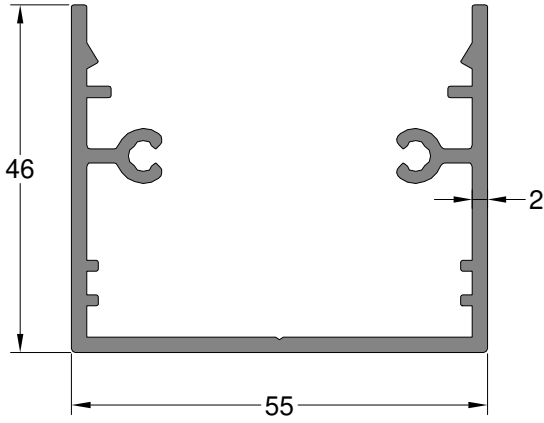

Yatay Profili TRANSOM PROFILE	Profil Kodu Profile Code	(kg/mt) Weight
	8924	1,002