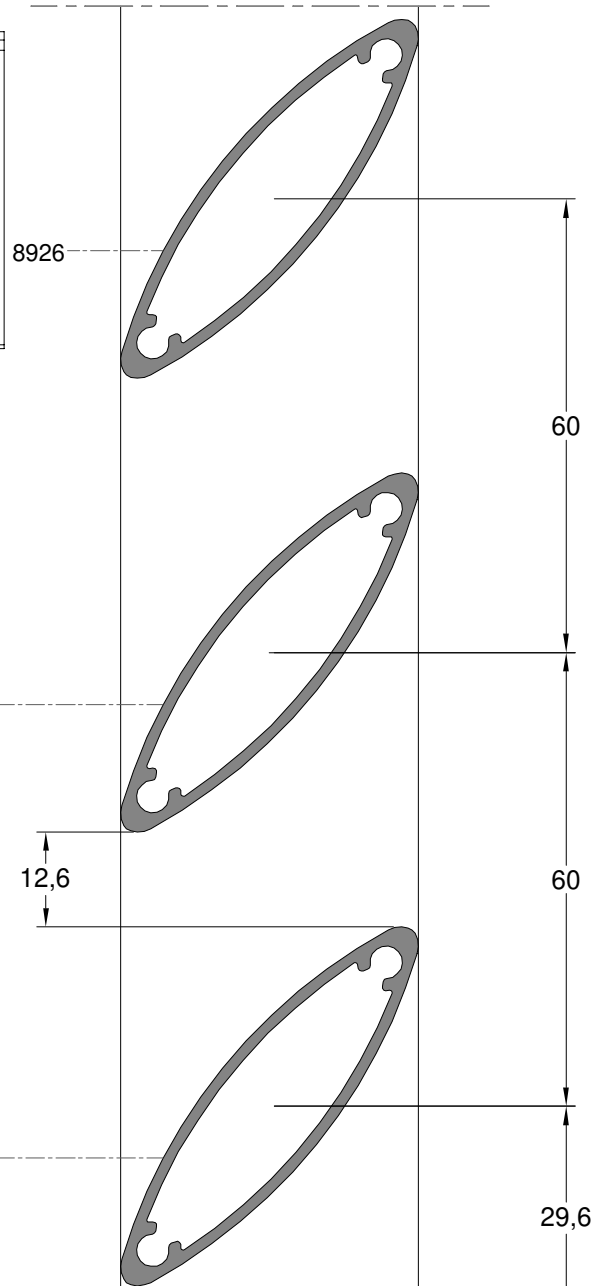

DIŞ
(OUTSIDE)

İÇ
(INSIDE)

D-4